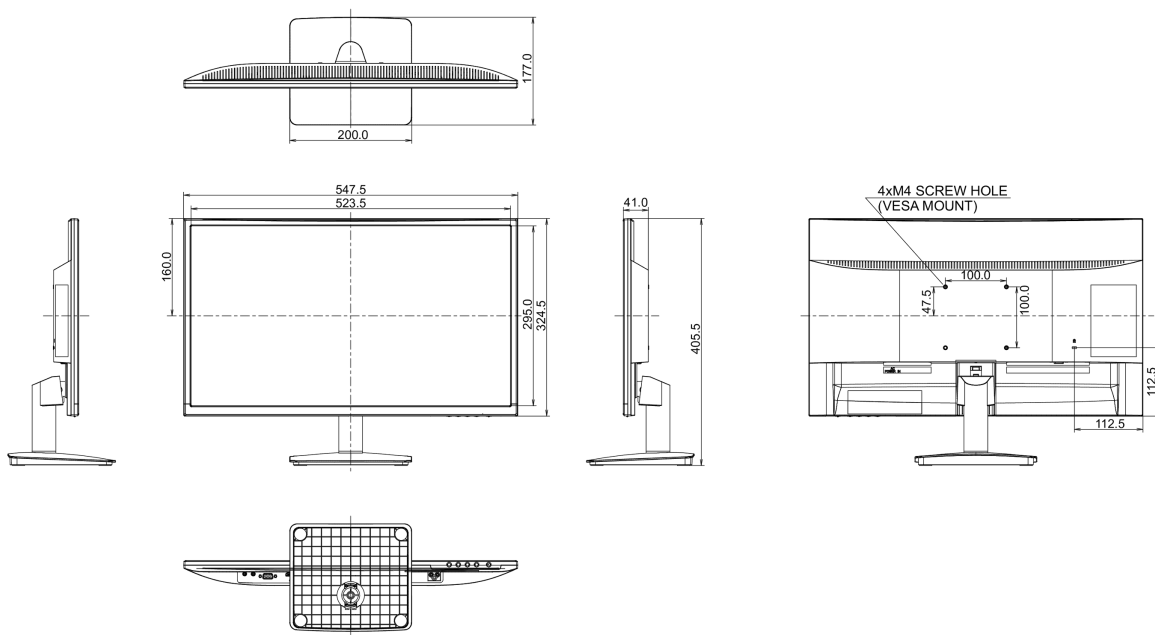

## 08 РАЗМЕР / ВЕС

Размер продукта Ш x В x Г	547.5 x 405.5 x 177мм
Вес (без упаковки)	3.2кг
EAN код	4948570115495

Все товарные знаки и торговые марки являются собственностью их владельцев и они защищены. Ошибки и изменения допускаются. Спецификации могут быть изменены без уведомления. Все LCD мониторы соответствуют стандарту ISO-9241-307:2008 по политике битых пикселей.