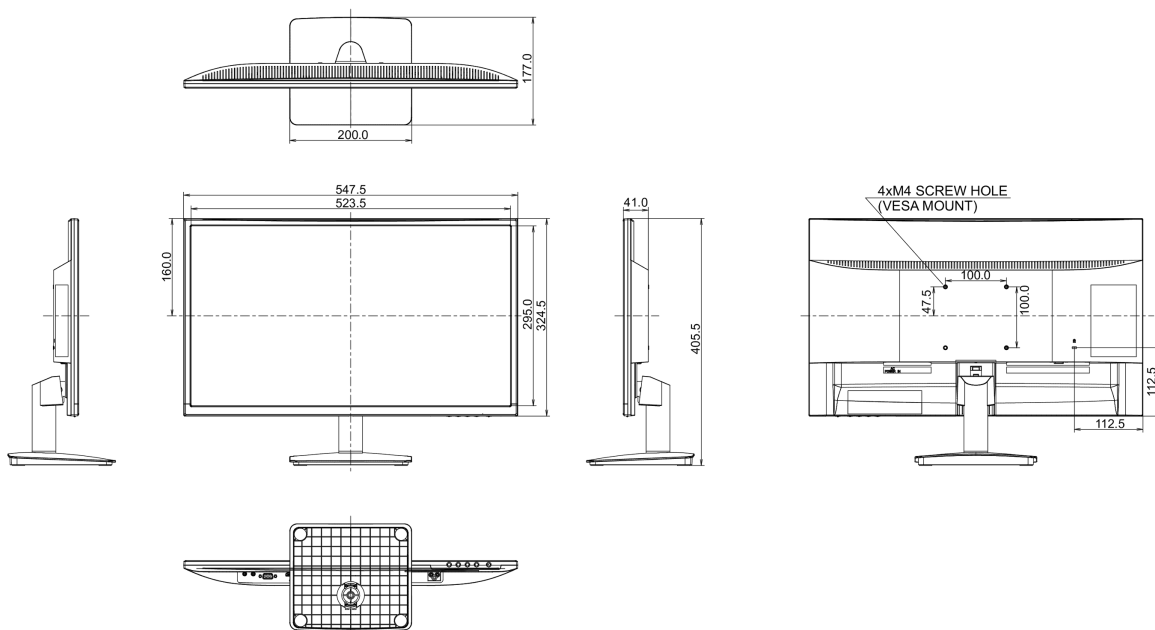

| | |
|------------------------------|-----------------------|
| Dimensions produit L x H x P | 547.5 x 405.5 x 177mm |
| Poids (sans boîte) | 3.2kg |
| Code EAN | 4948570115495 |

Toutes les marques nommées sur ce site sont des marques déposées. iiyama ne pourra être tenu responsable d'éventuelles erreurs ou omissions contenues sur ce site. Tous les écrans LCD iiyama sont conformes à la norme ISO-9241-307:2008 pour ce qui concerne les défauts de pixel.