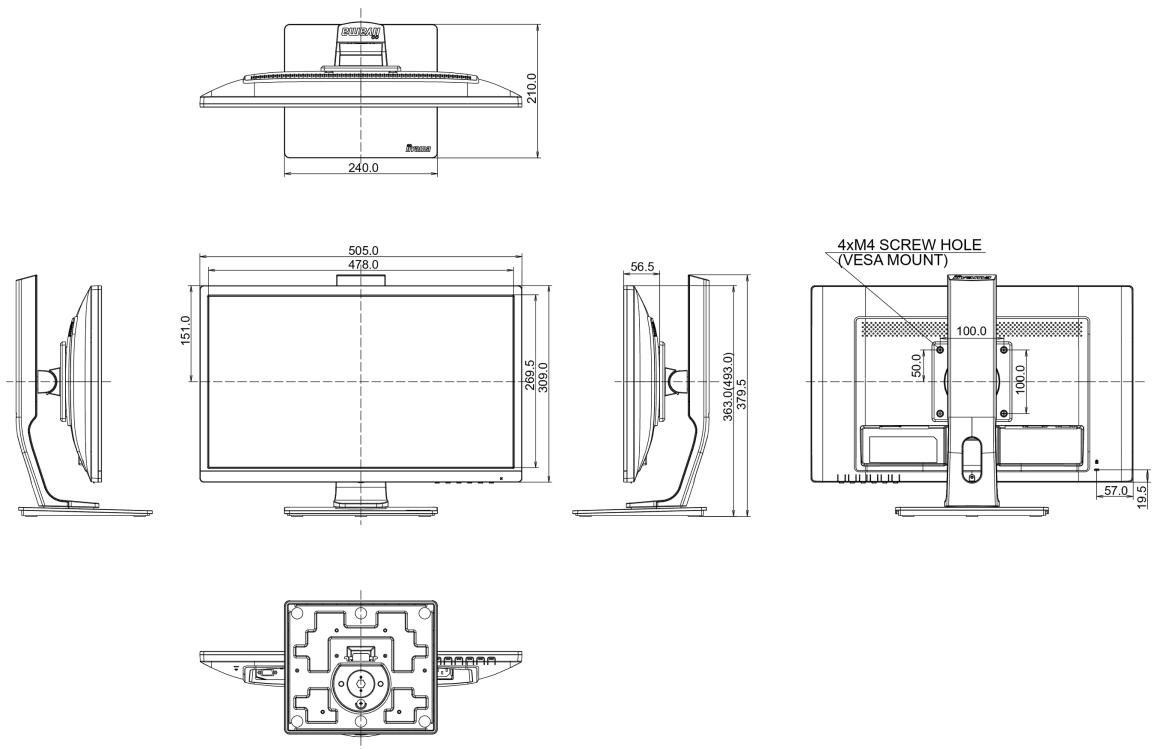

## 04 MECHANISME

Positieaanpassingen	hoogte, pivot (rotatie), draaien, kantelen
Hoogte-instelling	130mm
Rotatie	90°
Draaibare voet	90°; ° links; 45° rechts
Kantelhoek	22° omhoog; 5° omlaag
VESA montage	100 x 100mm

## 08 AFMETINGEN / GEWICHT

Product afmetingen B x H x D	505 x 371.5 (501.5) x 230mm
Gewicht (zonder doos)	4.8kg
EAN code	4948570115600

Alle handelsmerken zijn geregistreerd. Gegevens onder voorbehoud van zetfouten. Specificaties kunnen vooraf en zonder opgaaf van reden gewijzigd worden. Alle LCD-panelen vallen onder ISO-9241-307:2008 inzake pixelfouten.