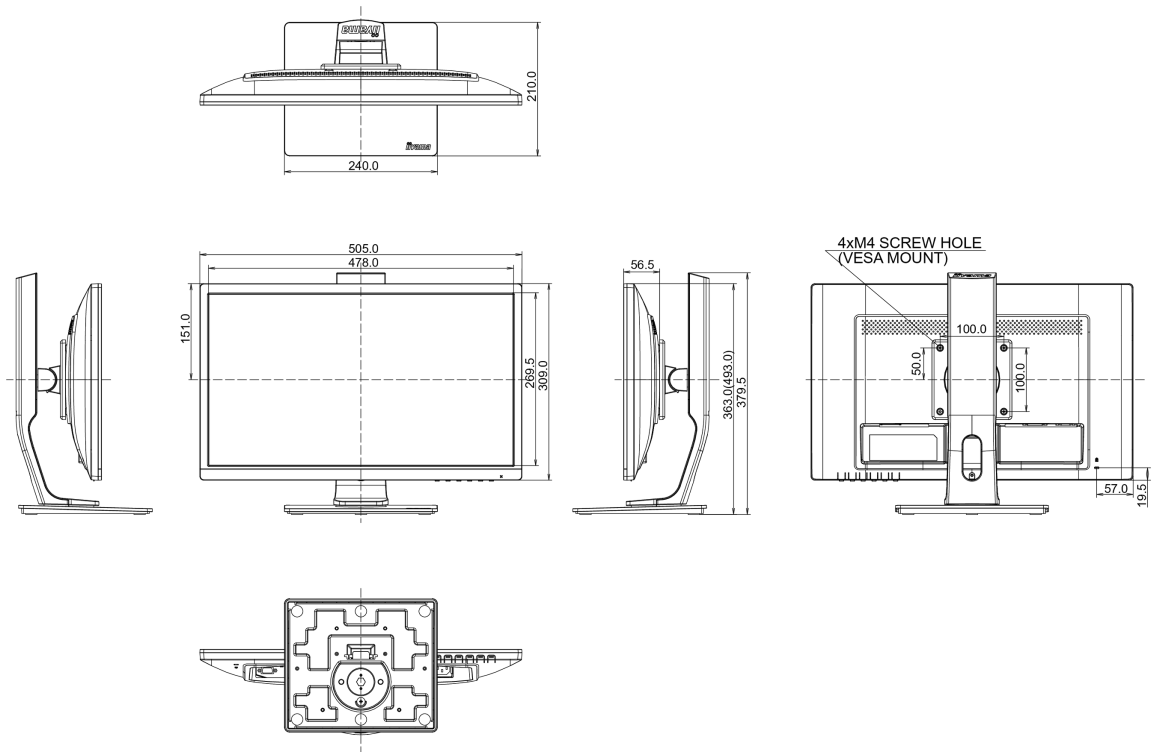

Кабели

Питание, HDMI

Прочее

Краткое руководство по началу работы, Руководство по безопасности

06 POWER-MANAGEMENT

Блок питания

внутренний

Питание

AC AC - 100V, 240/V, 50Гц

Потребляемая мощность

22W стандарт, 0.3W ожидание, 0.28W отключено

07 СТАНДАРТЫ

Сертификаты

TCO Certified, CE, TÜV-GS, VCCI-B, RoHS support, ErP, WEEE, CU, REACH

Класс энергоэффективности

B

REACH SVHC

свинца, превышает 0.1%

08 РАЗМЕР / ВЕС

Размер продукта Ш x В x Г

505 x 371.5 (501.5) x 230мм

Вес (без упаковки)

4.8кг

EAN код

4948570115600

Все товарные знаки и торговые марки являются собственностью их владельцев и они защищены. Ошибки и изменения допускаются. Спецификации могут быть изменены без уведомления. Все LCD мониторы соответствуют стандарту ISO-9241-307:2008 по политике битых пикселей.