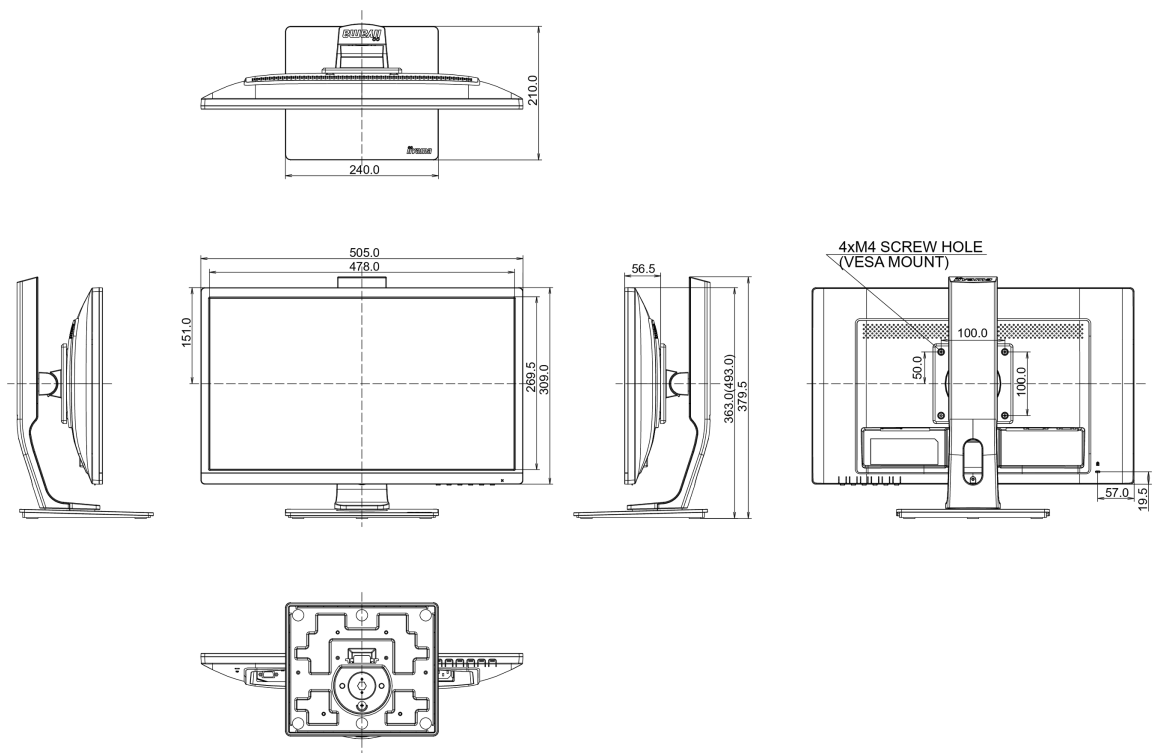

Кабели

Питание, HDMI

Прочее

Краткое руководство по началу работы, Руководство по безопасности

06 POWER-MANAGEMENT

Блок питания

внутренний

Питание

AC AC - 100V, 240/V, 50Гц

Потребляемая мощность

22W стандарт, 0.3W ожидание, 0.28W отключено

07 СТАНДАРТЫ

Сертификаты

TCO Certified, CE, TÜV-GS, VCCI-B, RoHS support, ErP, WEEE, CU, REACH

Класс энергоэффективности

B

REACH SVHC

свинца, превышает 0.1%

08 РАЗМЕР / ВЕС

Размер продукта Ш x В x Г

505 x 371.5 (501.5) x 230мм

Вес (без упаковки)

4.8кг

EAN код

4948570115600

Все товарные знаки и торговые марки являются собственностью их владельцев и они защищены. Ошибки и изменения допускаются. Спецификации могут быть изменены без уведомления. Все LCD мониторы соответствуют стандарту ISO-9241-307:2008 по политике битых пикселей.