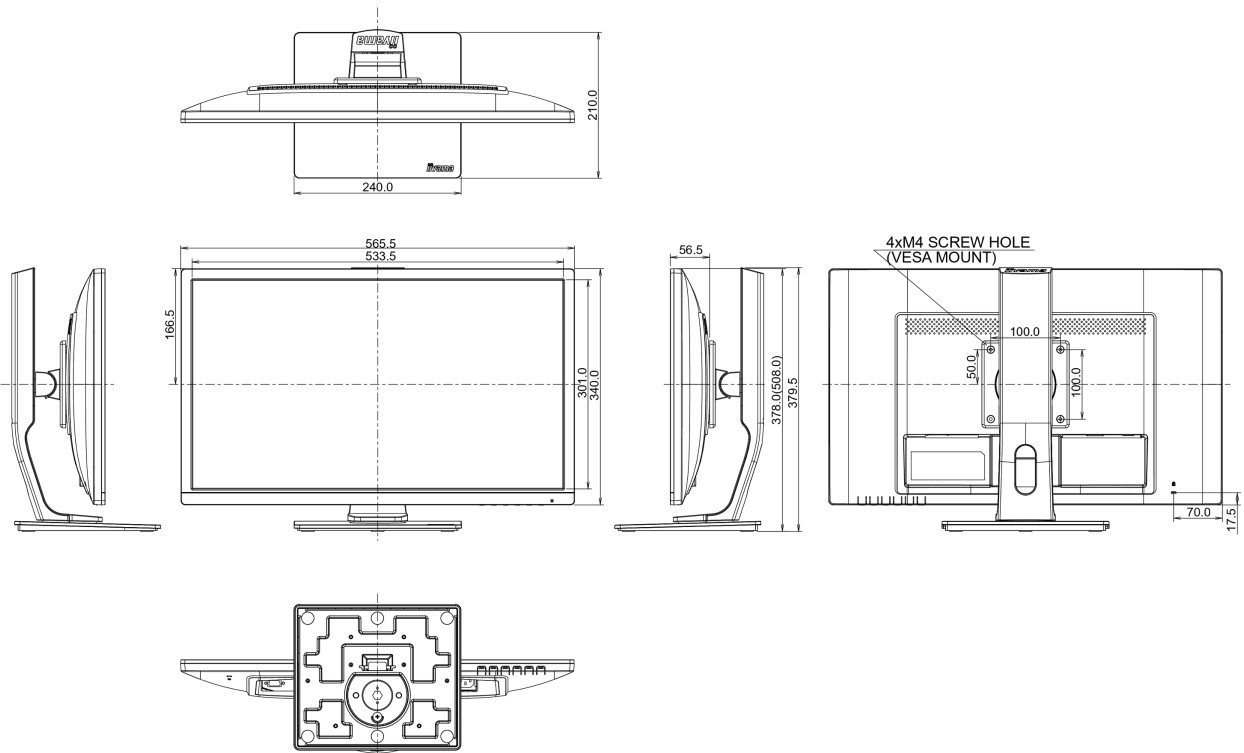

04 ASPECTOS MECÁNICOS

Soporte de altura regulable	altura, pivote (rotación), giro, inclinación
Ajuste de altura	130mm
Rotación (función de pivote)	90°
Soporte giratorio	90°; 45° izquierdo; 45° derecho
Ángulo de inclinación	22° arriba; 5° abajo
Montaje VESA	100 x 100mm

REACH SVHC	por encima de 0.1% de plomo
------------	-----------------------------

08 DIMENSIONES / PESO

Producto dimensiones W x H x D	565.5 x 378 (508) x 210mm
Peso (sin caja)	5.1kg
Código EAN	4948570115624