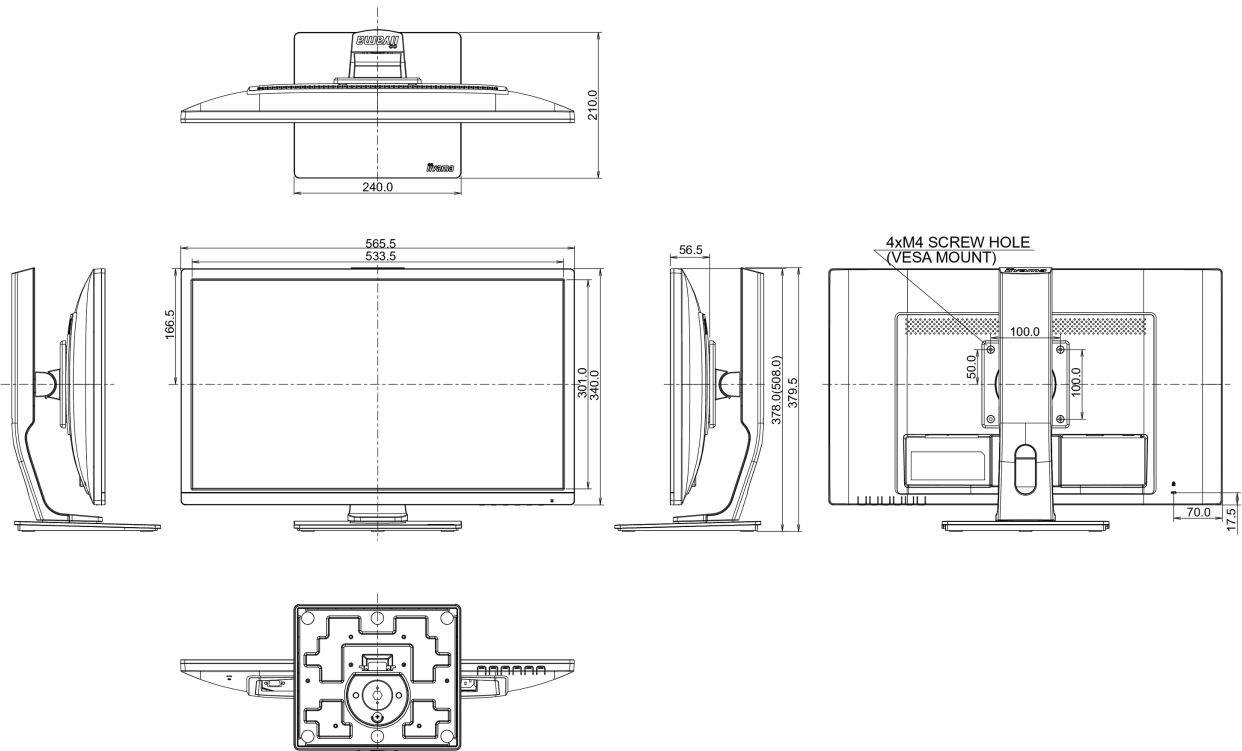

05 INBEGREPEN ACCESSOIRES

Kabels

Stroom, HDMI

Overige

Quick guide handleiding, veiligheidsinstructies

06 POWER-MANAGEMENT

Voeding

intern

Stroomvoorziening

AC 100 - 240V, 50/60Hz

Energieverbruik

24W typisch, 0.5W stand by, 0.5W uit modus

07 DUURZAAMHEID

Richtlijnen

TCO Certified, CE, TÜV-GS, VCCI-B, PSE, RoHS support, ErP, ENERGY STAR®, WEEE, EPEAT, CU, REACH

EPEAT Silver

EPEAT (Electronic Environmental Assessment Tool) is een uitgebreide milieuclassificatie voor consumenten om in te schatten welke gevolgen een product heeft op het milieu. De silver-certificering betekent dat de monitor voldoet aan alle vereiste criteria plus ten minste 50% van de optionele vereisten. EPEAT silver is geldig in landen waar iiyama het product registreert. Ga naar www.epeat.net voor de registratiestatus in uw land. "

REACH SVHC

meer dan 0.1%: Lood

08 AFMETINGEN / GEWICHT

Product afmetingen B x H x D

565.5 x 378 (508) x 210mm

Gewicht (zonder doos)

5.1kg

EAN code

4948570115624