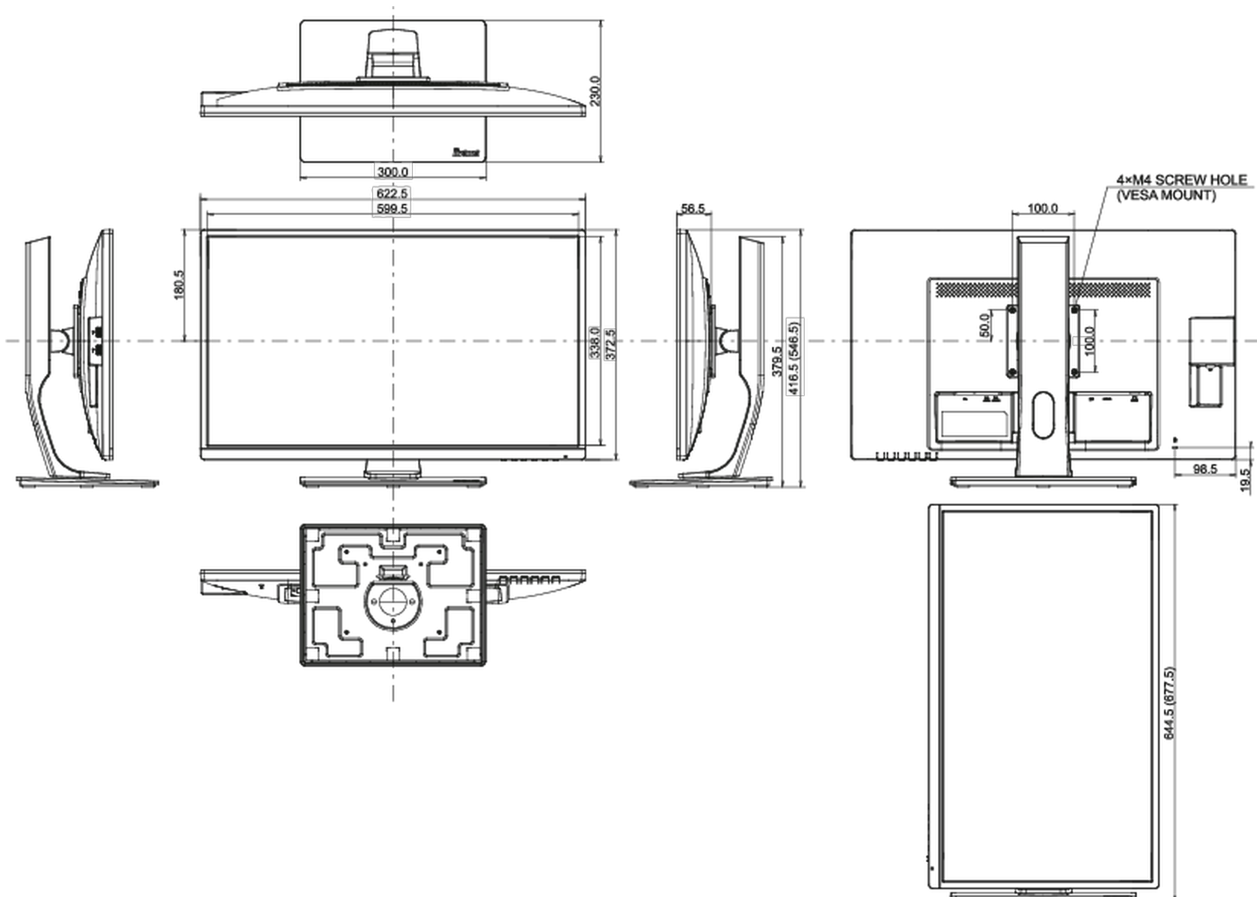

Cavo

di alimentazione, USB, HDMI

Altro

guida rapida, guida di sicurezza

06 ALIMENTAZIONE

Unità di alimentazione

interno

Alimentazione

AC 100 - 240V, 50/60Hz

Consumo energia

28W tipico, 0.4W stand by, 0.35W spento

07 SOSTENIBILITA'

Norme

TCO Certified, CE, TÜV-GS, EAC, VCCI-B, PSE, RoHS support, ErP, WEEE, REACH, ENERGY STAR®

Classe efficienza energetica (Regulation (EU) 2017/1369)

F

EPEAT Silver

EPEAT è una completa valutazione ambientale che consente di identificare i computer più ecologici e altre apparecchiature elettroniche. La certificazione Silver significa che il monitor è conforme a tutti i criteri richiesti e almeno il 50% dei requisiti facoltativi. EPEAT Silver è valida nei paesi in cui iiyama ha registrato i prodotti. Visitare www.epeat.net per lo stato di registrazione nel vostro paese.

REACH SVHC

sopra 0.1%: Piombo

08 DIMENSIONI / PESO

Prodotti dimensioni L x H x P

622.5 x 416.5 (546.5) x 230mm

Box dimensioni L x H x P

738 x 452 x 190mm

Peso (netto)

6.3kg

EAN code

4948570115587