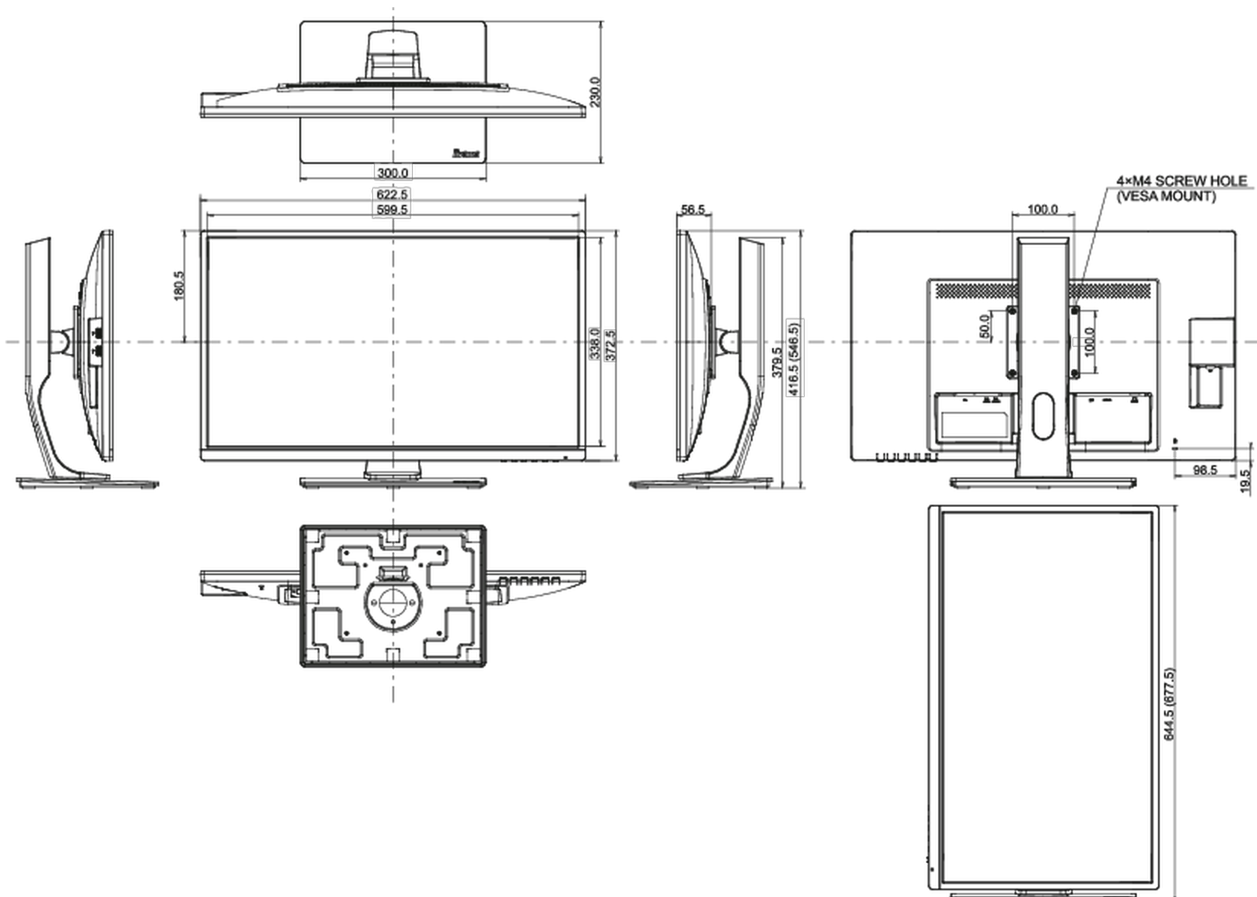

REACH SVHC

meer dan 0.1%: Lood

08 AFMETINGEN / GEWICHT

Product afmetingen B x H x D

622.5 x 416.5 (546.5) x 230mm

Doos afmetingen B x H x D

738 x 452 x 190mm

Gewicht (zonder doos)

6.3kg

EAN code

4948570115587

Alle handelsmerken zijn geregistreerd. Gegevens onder voorbehoud van zetfouten. Specificaties kunnen vooraf en zonder opgaa van reden gewijzigd worden. Alle LCD-panels vallen onder ISO-9241-307:2008 inzake pixelfouten.