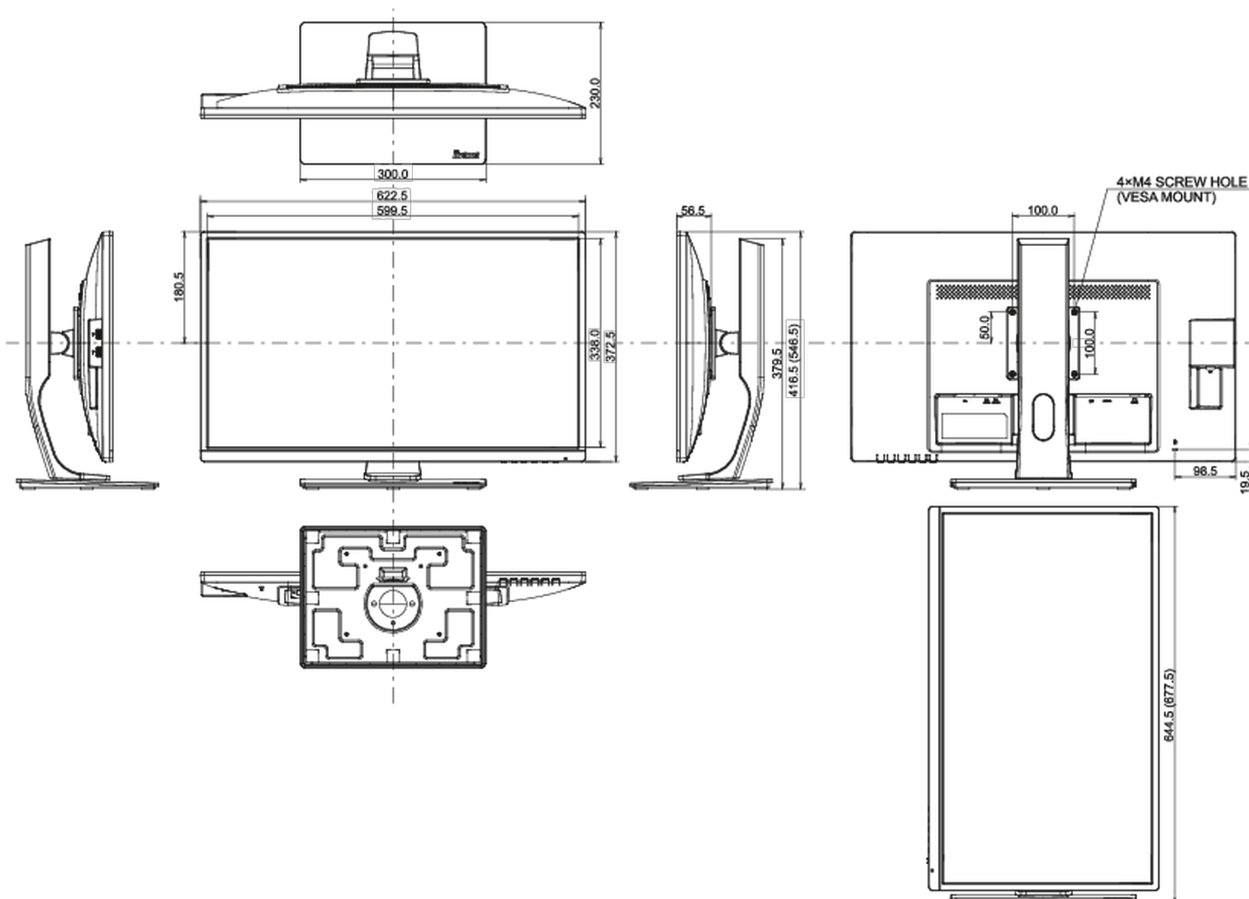

01 OBRAZ

Przekątna	27", 68.6cm
Panel	AMVA+ LED, matowe wykończenie
Rozdzielczość fizyczna	1920 x 1080 @75Hz (HDMI&DisplayPort, 2.1 megapixel Full HD)
Format obrazu	16:9
Jasność	300 cd/m ²
Kontrast statyczny	3 000:1
Kontrast ACR	80M:1
Czas reakcji (GTG)	4ms
Kąty widzenia	poziomo/pionowo: 178°/178°, prawo/lewo: 89°/89°, góra/dół: 89°/89°
Kolory	16.7mln (sRGB: 99%; NTSC: 72%)
Synchronizacja pozioma	30 - 80kHz
Powierzchnia robocza szer. x wys.	596.74 x 335.66mm, 23.5 x 13.2"
Plamka	0.311mm
Kolor	matowa

04 MECHANICZNE

Zakres regulacji	wysokość, pivot (rotacja), obrót, pochył
Regulacja wysokości	130mm
Rotacja (funkcja PIVOT)	90°
Obrót stopy	90°; 45° w lewo; 45° w prawo
Kąt pochylenia	22° w górę; 5° w dół
Standard VESA	100 x 100mm

08 WYMIARY / WAGA

Wymiary produktu szer. x wys. x gł.	622.5 x 416.5 (546.5) x 230mm
Wymiary pudła szer. x wys. x gł.	738 x 452 x 190mm
Waga (bez pudła)	6.3kg
Kod EAN	4948570115587

Wszystkie znaki towarowe zastrzeżone. Pomyłki i wprowadzanie zmian zastrzeżone. Specyfikacje produktów mogą ulec zmianie bez wcześniejszego zawiadomienia. Wszystkie monitory LCD iiyama są zgodne z normą ISO-9241-307:2008 określającą liczbę i rodzaj defektów matrycy.