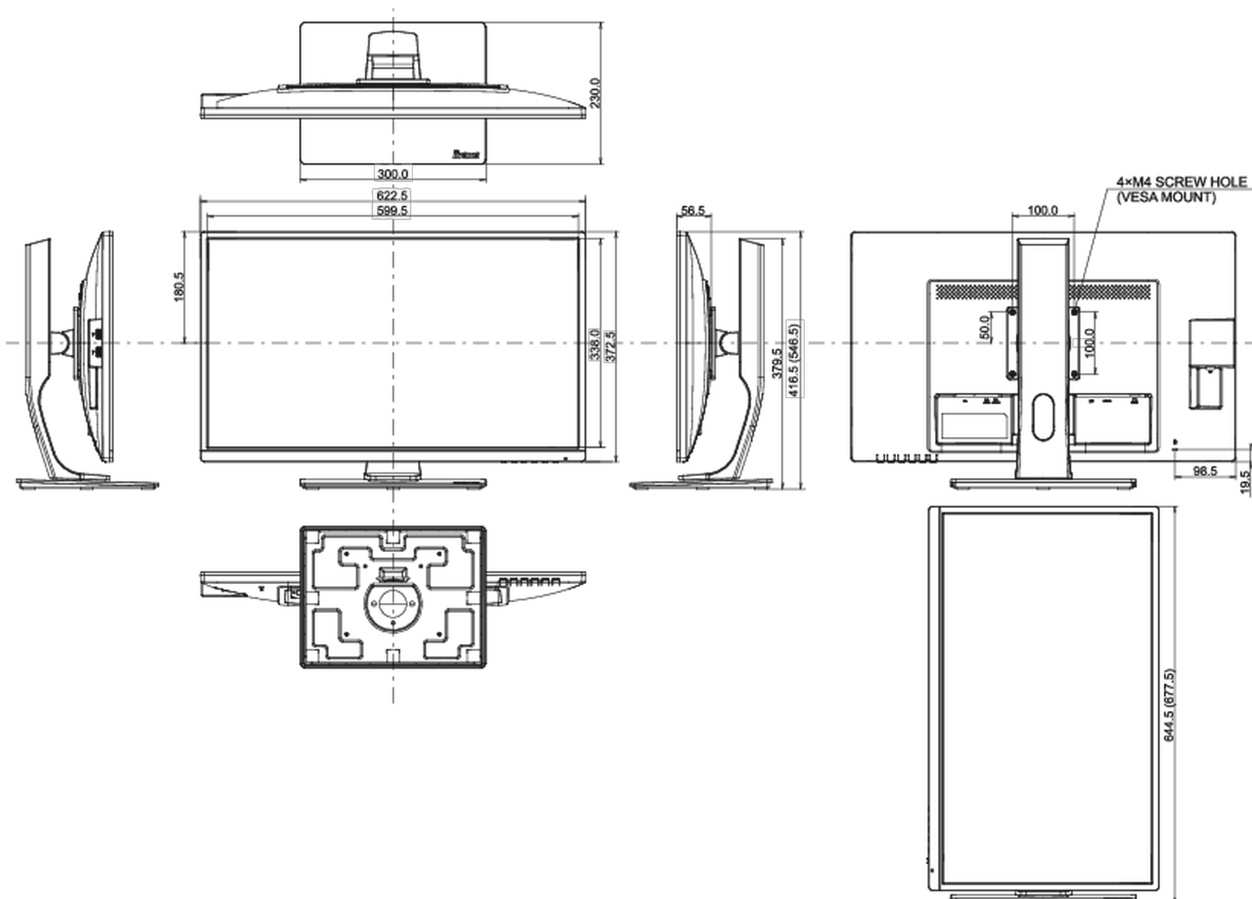

05 UKLJUČENI DODACI

Kablovi	Strujni kabl, USB, HDMI
Ostalo	kratko uputstvo, bezbednosni vodič

06 UPRAVLJANJE NAPAJANJEM

Napajanje	interna
Potrošnja energije	% 1W tipično, 0.4W stand by, 0.35W isključen

07 ODRŽIVOST

Propisi	TCO Sertifikat, CE, TÜV-GS, EAC, VCCI-B, PSE, RoHS podrška, ErP, WEEE, REACH, ENERGY STAR®

Klasa energetske efikasnosti (Regulation (EU) 2017/1369)	F

EPEAT Silver	EPEAT je sveobuhvatni rejting zaštite okoline koji pomaže u identifikaciji ekološki zelenijih računara i druge elektronske opreme. Srebrna certifikacija znači da monitor ispunjava sve tražene kriterijume plus najmanje 50% neobaveznih zahteva. EPEAT Silver važi u zemljama gde iiyama registruje proizvod. Molimo posetite www.epeat.net radi statusa registracije u vašoj zemlji.

REACH SVHC	iznad 0.1%: Olova

08 DIMENZIJE / TEŽINA

Dimenzije proizvoda Š x V x D	622.5 x 416.5 (546.5) x 230mm

Dimenzije kutije Š x V x D	738 x 452 x 190mm

Težina (bez kutije)	6.3kg

EAN kod	4948570115587