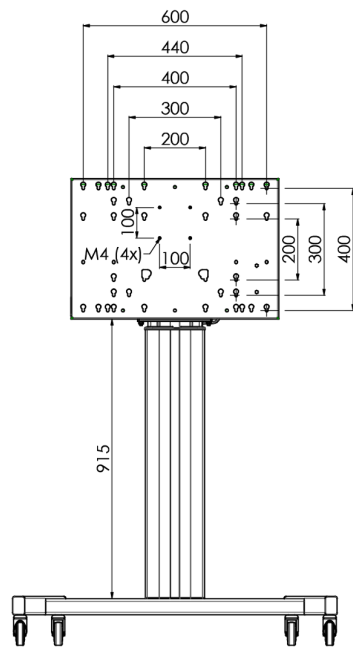

## 01 TEHNIČKA SPECIFIKACIJA

Broj ekrana	1
Veličina ekrana	32" - 86"
Maksimalna težina	120kg / monitor
VESA minimum	200 x 200mm
VESA maksimum	600 x 400mm

## 02 DIMENZIJE / TEŽINA

Dimenzije proizvoda Š x V x D

1058 x 1890.5 x 772mm

Težina (bez kutije)

52kg

### 03 POVEZANE INFORMACIJE

Srodni proizvodi

[MD 063B7240](#), [MD 052B7288](#)

*All trademarks and registered trademarks acknowledged. E & O E. Specification subject to change without notice. All LCD's comply with ISO-9241-307:2008 in connection with pixel defects.*