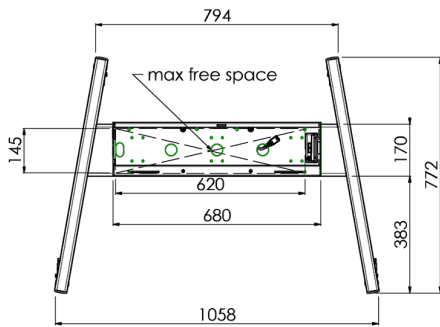

## 01 TEHNIČKA SPECIFIKACIJA

Broj ekrana	1
Veličina ekrana	32" - 86"
Maksimalna težina	120kg / monitor
VESA minimum	200 x 200mm
VESA maksimum	600 x 400mm

## 02 DIMENZIJE / TEŽINA

Dimenzije proizvoda Š x V x D

1058 x 1890.5 x 772mm

Težina (bez kutije)

52kg