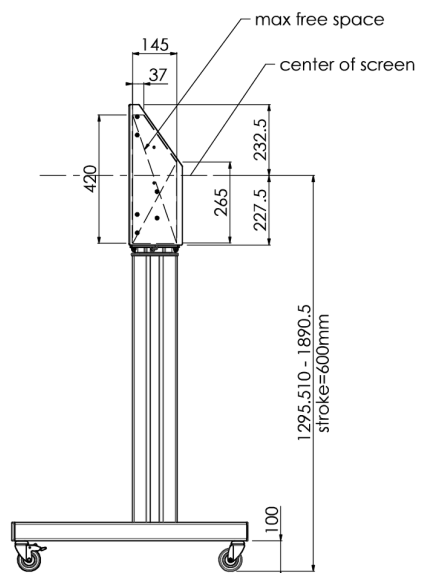

## 01 TEHNIČKA SPECIFIKACIJA

Broj ekrana	1
Veličina ekrana	32" - 86"
Maksimalna težina	120kg / monitor
VESA minimum	200 x 200mm
VESA maksimum	600 x 400mm

## 02 DIMENZIJE / TEŽINA

Dimenzije proizvoda Š x V x D

1058 x 1890.5 x 772mm

Težina (bez kutije)

52kg