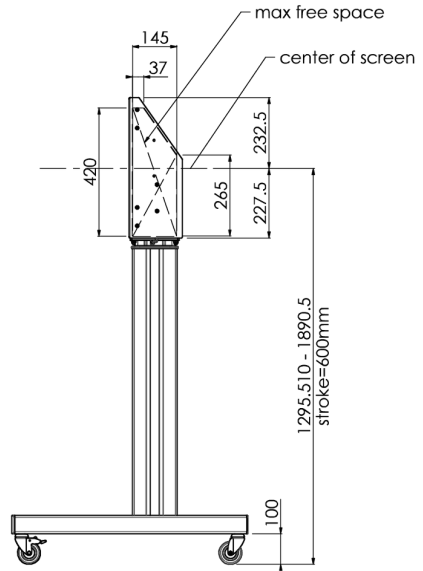

01 TEKNİK ÖZELLİK

Ekran sayısı	1
Ekran boyutu	32" - 86"
Maksimum ağırlık kapasitesi	120kg / monitör
VESA minimum	200 x 200mm
VESA maksimum	600 x 400mm

02 ÖLÇÜLER / AĞIRLIK

Ürün boyutları G x Y x D

1058 x 1890.5 x 772mm

Ağırlık (kutu hariç)

52kg

03 İLGİLİ BİLGİ

İlgili ürünler

[MD 063B7240](#), [MD 052B7288](#)

All trademarks and registered trademarks acknowledged. E & O E. Specification subject to change without notice. All LCD's comply with ISO-9241-307:2008 in connection with pixel defects.