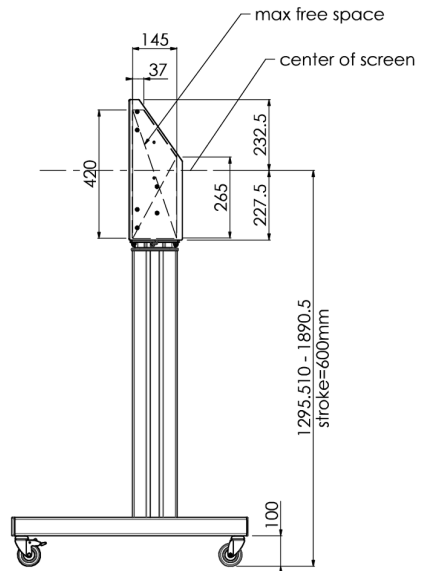

01 TEKNİK ÖZELLİK

Ekran sayısı	1
Ekran boyutu	32" - 86"
Maksimum ağırlık kapasitesi	120kg / monitör
VESA minimum	200 x 200mm
VESA maksimum	600 x 400mm

02 ÖLÇÜLER / AĞIRLIK

Ürün boyutları G x Y x D

1058 x 1890.5 x 772mm

Ağırlık (kutu hariç)

52kg

03 İLGİLİ BİLGİ

İlgili ürünler

[MD 063B7240](#), [MD 052B7288](#)

All trademarks and registered trademarks acknowledged. E & O E. Specification subject to change without notice. All LCD's comply with ISO-9241-307:2008 in connection with pixel defects.