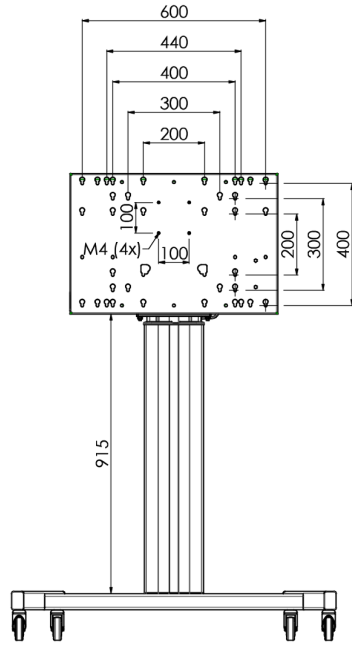

01 TEKNİK ÖZELLİK

Ekran sayısı	1
Ekran boyutu	32" - 86"
Maksimum ağırlık kapasitesi	120kg / monitör
VESA minimum	200 x 200mm
VESA maksimum	600 x 400mm

02 ÖLÇÜLER / AĞIRLIK

Ürün boyutları G x Y x D

1058 x 1890.5 x 772mm

Ağırlık (kutu hariç)

52kg

03 İLGİLİ BİLGİ

İlgili ürünler

[MD 063B7240](#), [MD 052B7288](#)

All trademarks and registered trademarks acknowledged. E & O E. Specification subject to change without notice. All LCD's comply with ISO-9241-307:2008 in connection with pixel defects.