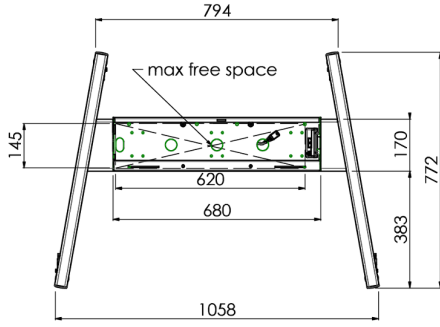

01 TEKNİK ÖZELLİK

Ekran sayısı	1
Ekran boyutu	32" - 86"
Maksimum ağırlık kapasitesi	120kg / monitör
VESA minimum	200 x 200mm
VESA maksimum	600 x 400mm

02 ÖLÇÜLER / AĞIRLIK

Ürün boyutları G x Y x D

1058 x 1890.5 x 772mm

Ağırlık (kutu hariç)

52kg

03 İLGİLİ BİLGİ

İlgili ürünler

[MD 063B7240](#), [MD 052B7288](#)

All trademarks and registered trademarks acknowledged. E & O E. Specification subject to change without notice. All LCD's comply with ISO-9241-307:2008 in connection with pixel defects.