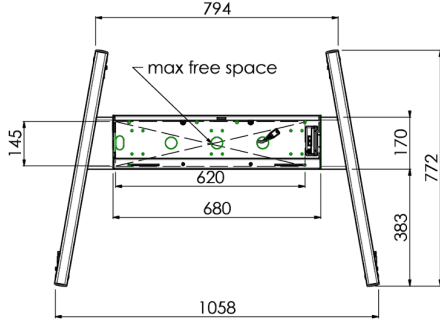

01 TEKNİK ÖZELLİK

Ekran sayısı	1
Ekran boyutu	32" - 86"
Maksimum ağırlık kapasitesi	120kg / monitör
VESA minimum	200 x 200mm
VESA maksimum	600 x 400mm

02 ÖLÇÜLER / AĞIRLIK

Ürün boyutları G x Y x D

1058 x 1890.5 x 772mm

Ağırlık (kutu hariç)

52kg

03 İLGİLİ BİLGİ

İlgili ürünler

[MD 063B7240](#), [MD 052B7288](#)

All trademarks and registered trademarks acknowledged. E & O E. Specification subject to change without notice. All LCD's comply with ISO-9241-307:2008 in connection with pixel defects.