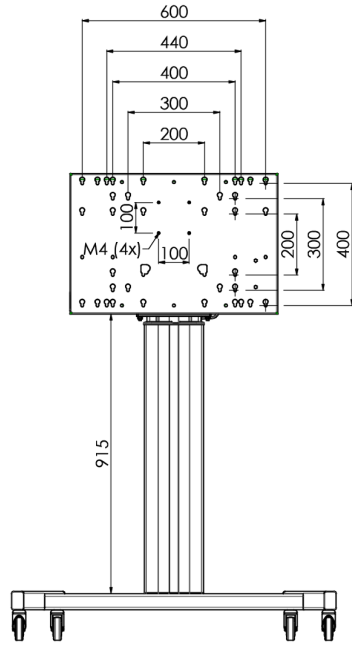

01 TEKNİK ÖZELLİK

Ekran sayısı	1
Ekran boyutu	32" - 86"
Maksimum ağırlık kapasitesi	120kg / monitör
VESA minimum	200 x 200mm
VESA maksimum	600 x 400mm

02 ÖLÇÜLER / AĞIRLIK

Ürün boyutları G x Y x D

1058 x 1890.5 x 772mm

Ağırlık (kutu hariç)

52kg

03 İLGİLİ BİLGİ

İlgili ürünler

[MD 063B7240](#), [MD 052B7288](#)

All trademarks and registered trademarks acknowledged. E & O E. Specification subject to change without notice. All LCD's comply with ISO-9241-307:2008 in connection with pixel defects.