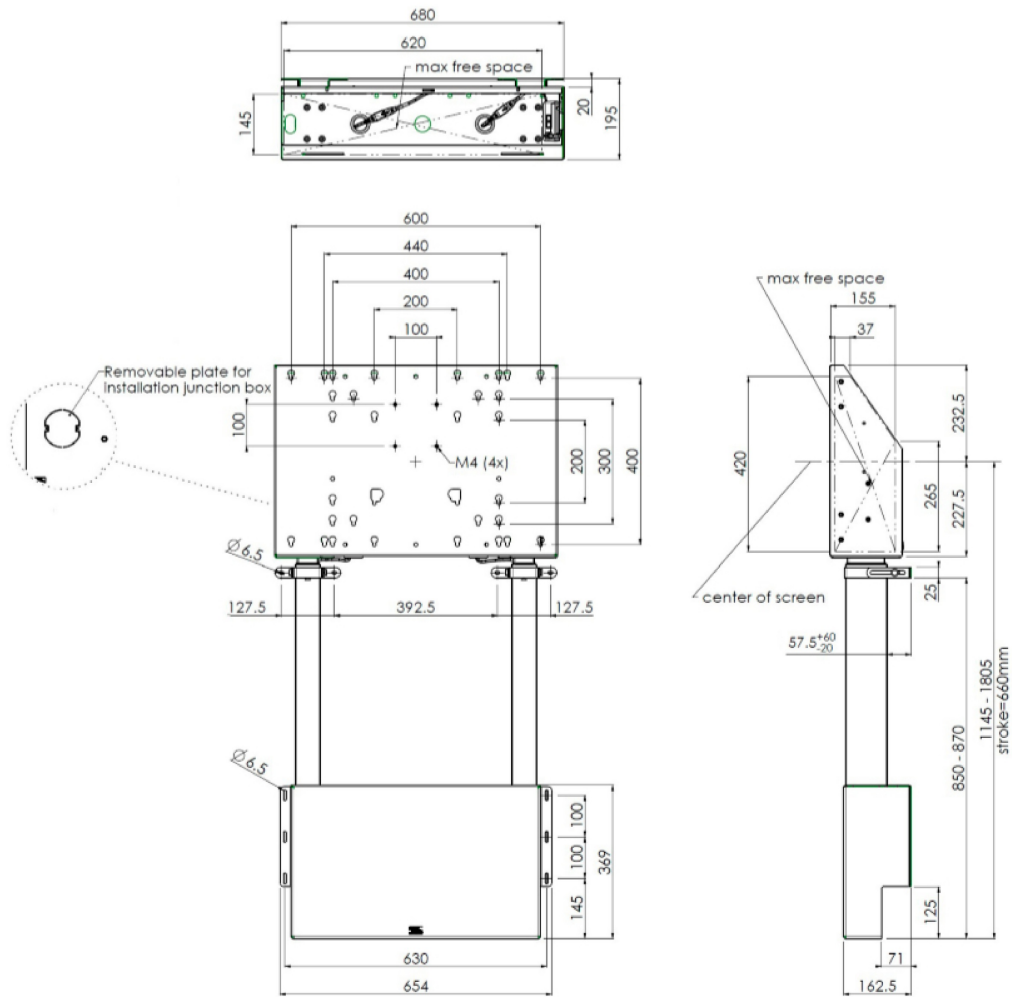

## Floor lift on wheels for (touch) flat screens max 120 kg with locable lid for protection

Floor supported wall lift for (touch) screens, max 120 kg A motorized trolley for touch screens up to VESA 600-400. Thanks to its double columns it offers extra stability and robustness for working with a touch display. It features an electrical regulation guaranteeing a continuous and silent height adjustment, and an integrated screen bracket containing most VESA patterns, making it suitable for almost every display. At the back side of the mounting utility, there is space reserved for placing a mini PC or thin client. Please note: If your screen is too big (VESA 600-500/600 or VESA 800-500/600), please use the [MD 052B7280](#) adapter. For screens with VESA 800-400, please use the [MD 052B7265](#) adapter.

### 01 TECHNICAL SPECIFICATION

Velikost obrazovky	65" - 86"
Max weight capacity	120kg / монитор

02 РАЗМЕР / ВЕС

ЕАН код

4948570032433

Все товарные знаки и торговые марки являются собственностью их владельцев и они защищены. Ошибки и изменения допускаются. Спецификации могут быть изменены без уведомления. Все LCD мониторы соответствуют стандарту ISO-9241-307:2008 по политике битых пикселей.