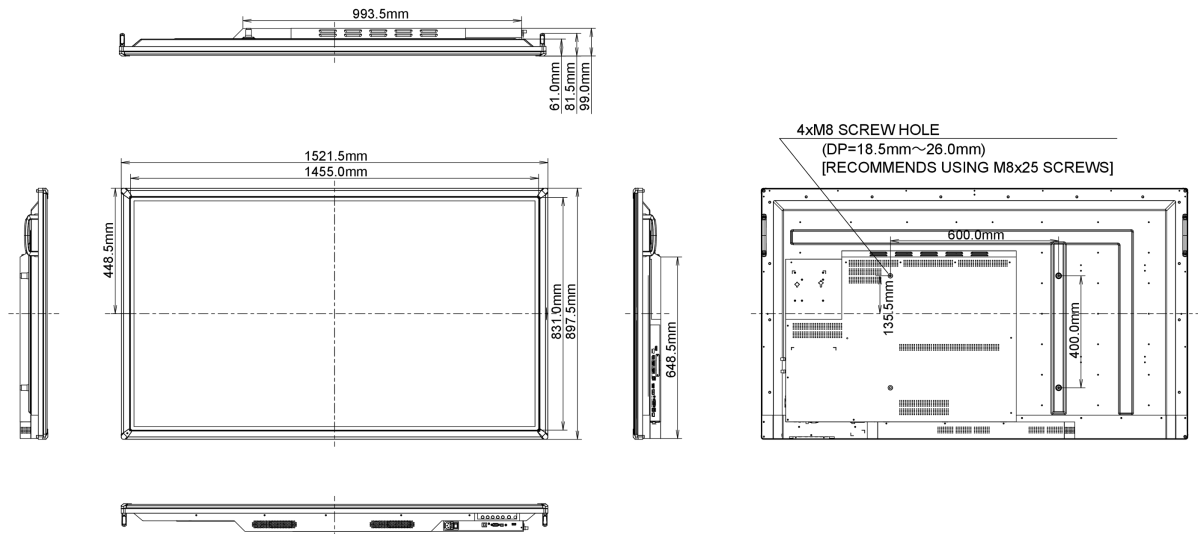

10 ROZMĚRY / HMOTNOST

Rozměry výrobku Š x V x D	1521.41 x 897.41 x 98.85mm
Váha (bez balení)	45kg
EAN code	4948570115464

Všechny ochranné známky jsou registrovány a chráněny. Vyhrazené právo na změny. Veškeré ploché panely LCD splňují normu ISO-9241-307:2008 v oblasti počtu vadných pixelů.