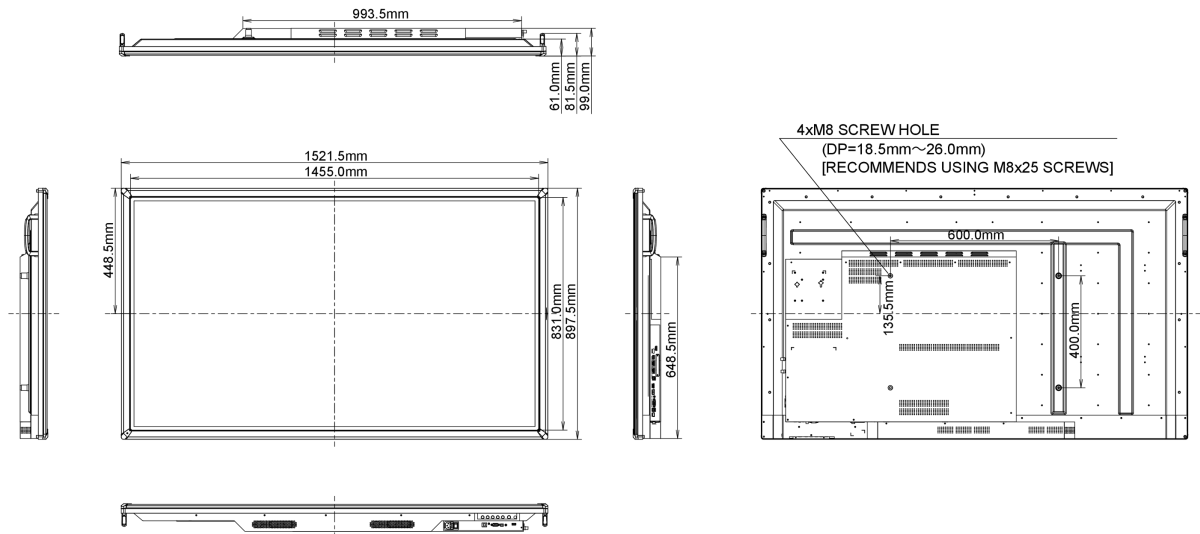

10 AFMETINGEN / GEWICHT

Product afmetingen B x H x D	1521.41 x 897.41 x 98.85mm
Gewicht (zonder doos)	45kg
EAN code	4948570115464

Alle handelsmerken zijn geregistreerd. Gegevens onder voorbehoud van zetfouten. Specificaties kunnen vooraf en zonder opgaa van reden gewijzigd worden. Alle LCD-panels vallen onder ISO-9241-307:2008 inzake pixelfouten.