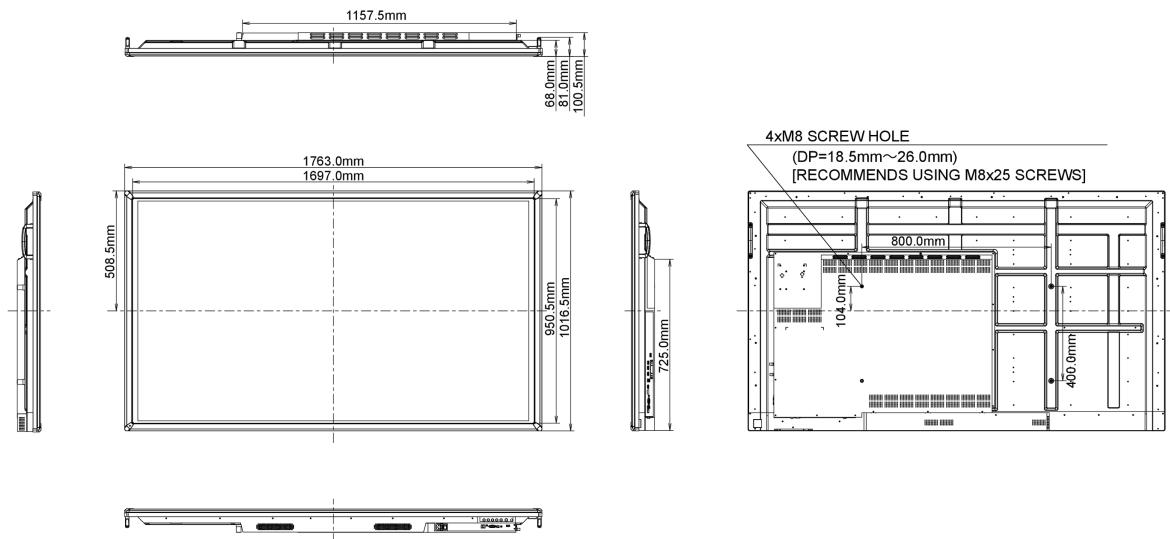

10 РАЗМЕР / ВЕС

Размер продукта Ш x В x Г	1763.5 x 1016.5 x 100.5мм
Вес (без упаковки)	56кг
EAN код	4948570115471

Все товарные знаки и торговые марки являются собственностью их владельцев и они защищены. Ошибки и изменения допускаются. Спецификации могут быть изменены без уведомления. Все LCD мониторы соответствуют стандарту ISO-9241-307:2008 по политике битых пикселей.