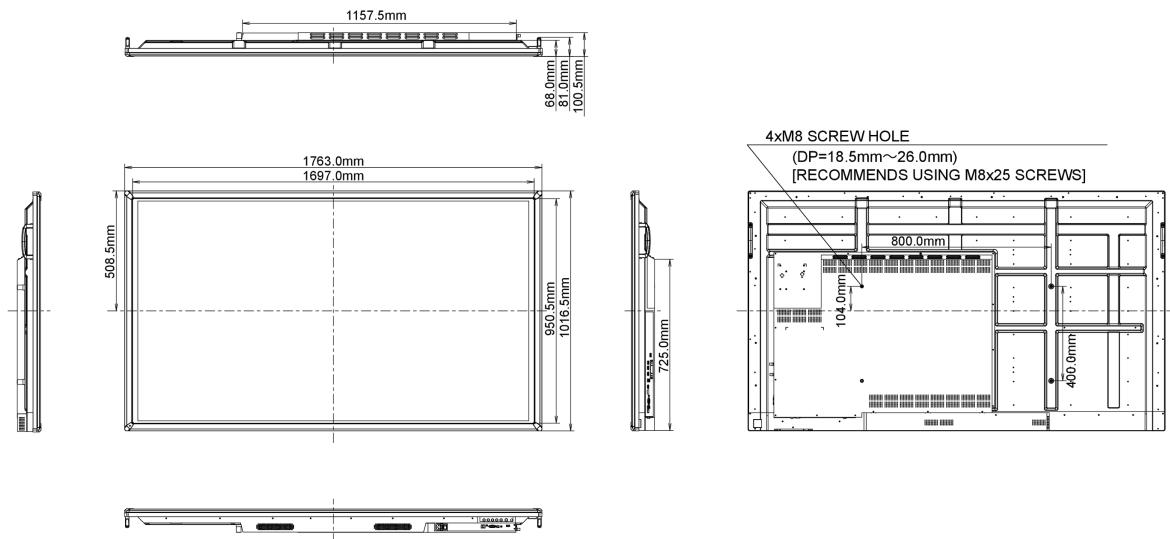

## 10 ROZMĚRY / HMOTNOST

Rozměry výrobku Š x V x D	1763.5 x 1016.5 x 100.5mm
Váha (bez balení)	56kg
EAN code	4948570115471

Všechny ochranné známky jsou registrovány a chráněny. Vyhrazené právo na změny. Veškeré ploché panely LCD splňují normu ISO-9241-307:2008 v oblasti počtu vadných pixelů.