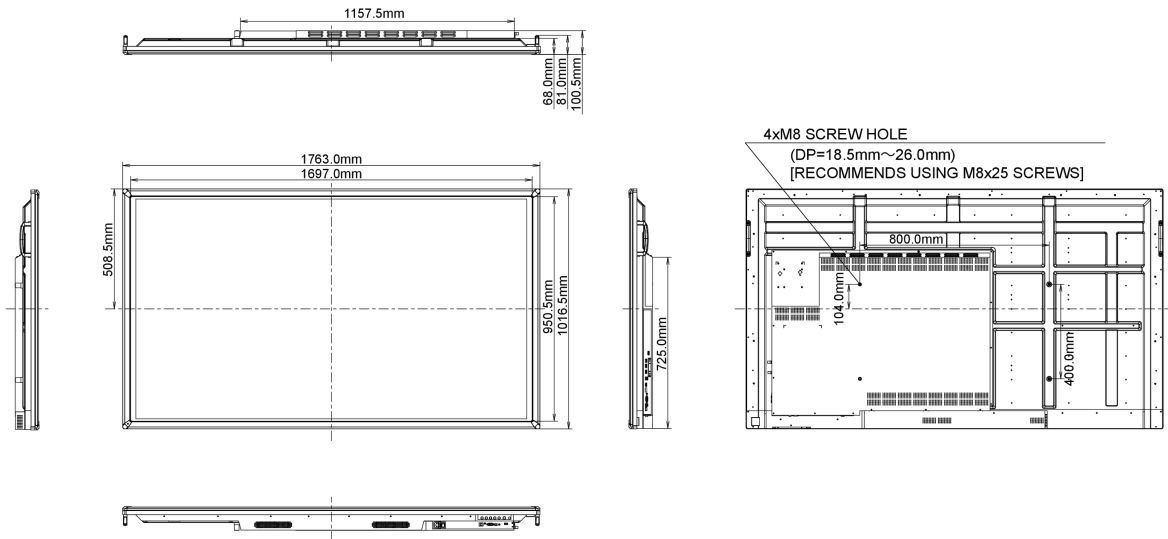

10 РАЗМЕР / ВЕС

Размер продукта Ш x В x Г	1763.5 x 1016.5 x 100.5мм
Вес (без упаковки)	56кг
EAN код	4948570115471

Все товарные знаки и торговые марки являются собственностью их владельцев и они защищены. Ошибки и изменения допускаются. Спецификации могут быть изменены без уведомления. Все LCD мониторы соответствуют стандарту ISO-9241-307:2008 по политике битых пикселей.