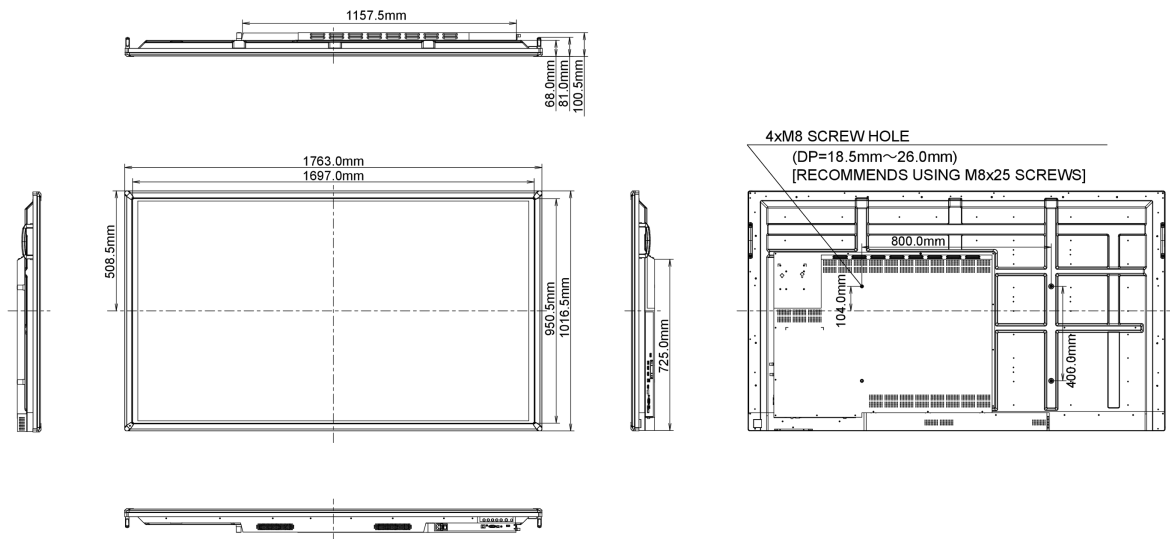

| | |
|---------------------------|---------------------------|
| Размер продукта Ш x В x Г | 1763.5 x 1016.5 x 100.5мм |
| Вес (без упаковки) | 56кг |
| EAN код | 4948570115471 |

Все товарные знаки и торговые марки являются собственностью их владельцев и они защищены. Ошибки и изменения допускаются. Спецификации могут быть изменены без уведомления. Все LCD мониторы соответствуют стандарту ISO-9241-307:2008 по политике битых пикселей.