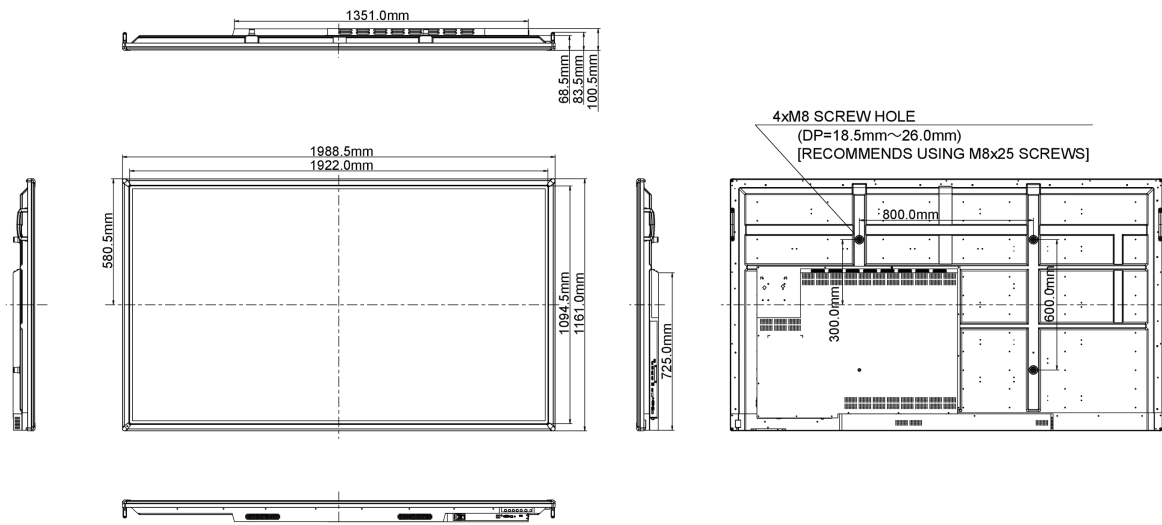

10 AFMETINGEN / GEWICHT

Product afmetingen B x H x D	1988.5 x 1161.0 x 100.5mm
Gewicht (zonder doos)	76kg
EAN code	4948570115310

Alle handelsmerken zijn geregistreerd. Gegevens onder voorbehoud van zetfouten. Specificaties kunnen vooraf en zonder opgave van reden gewijzigd worden. Alle LCD-panels vallen onder ISO-9241-307:2008 inzake pixelfouten.