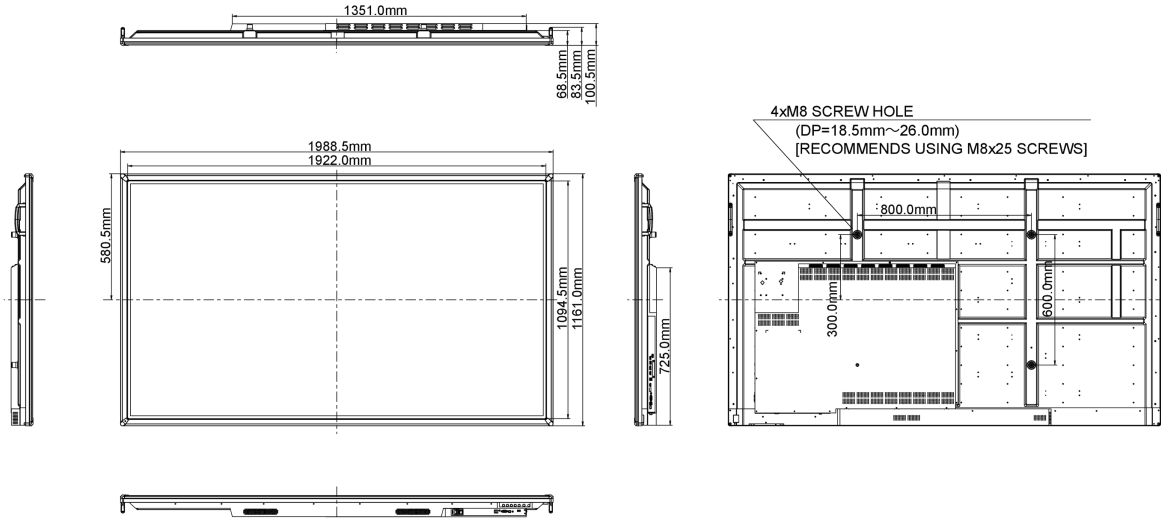

01 EKRAN ÖZELLİKLERİ

Diagonal	85.6", 217.4cm
Diyagonal	217.4cm
Panel	IPS Direct LED, AG coated glass
Çözünürlük	3840 x 2160 (8.3 megapixel 4K UHD)
En boy oranı	16:9
Panel parlaklığı	375 cd/m ²
Parlaklık	330 cd/m ² dokunma ile
Işık geçirgenliği	88%
Statik kontrast	1200:1
Tepki süresi (GTG)	8ms
Görüntüleme Alanı	yatay/dikey: 178°/178°, sağ/sol: 89°/89°, yukarı/aşağı: 89°/89°
Yatay Sync	30 - 80kHz
Görüntülenebilir alan G x Y	1895.04 x 1065.96mm, 74.6 x 42"
Piksel aralığı	0.4935mm

Ürün boyutları G x Y x D

1988.5 x 1161.0 x 100.5mm

Ağırlık (kutu hariç)

76kg

EAN kodu

4948570115310

All trademarks and registered trademarks acknowledged. E & O E. Specification subject to change without notice. All LCD's comply with ISO-9241-307:2008 in connection with pixel defects.