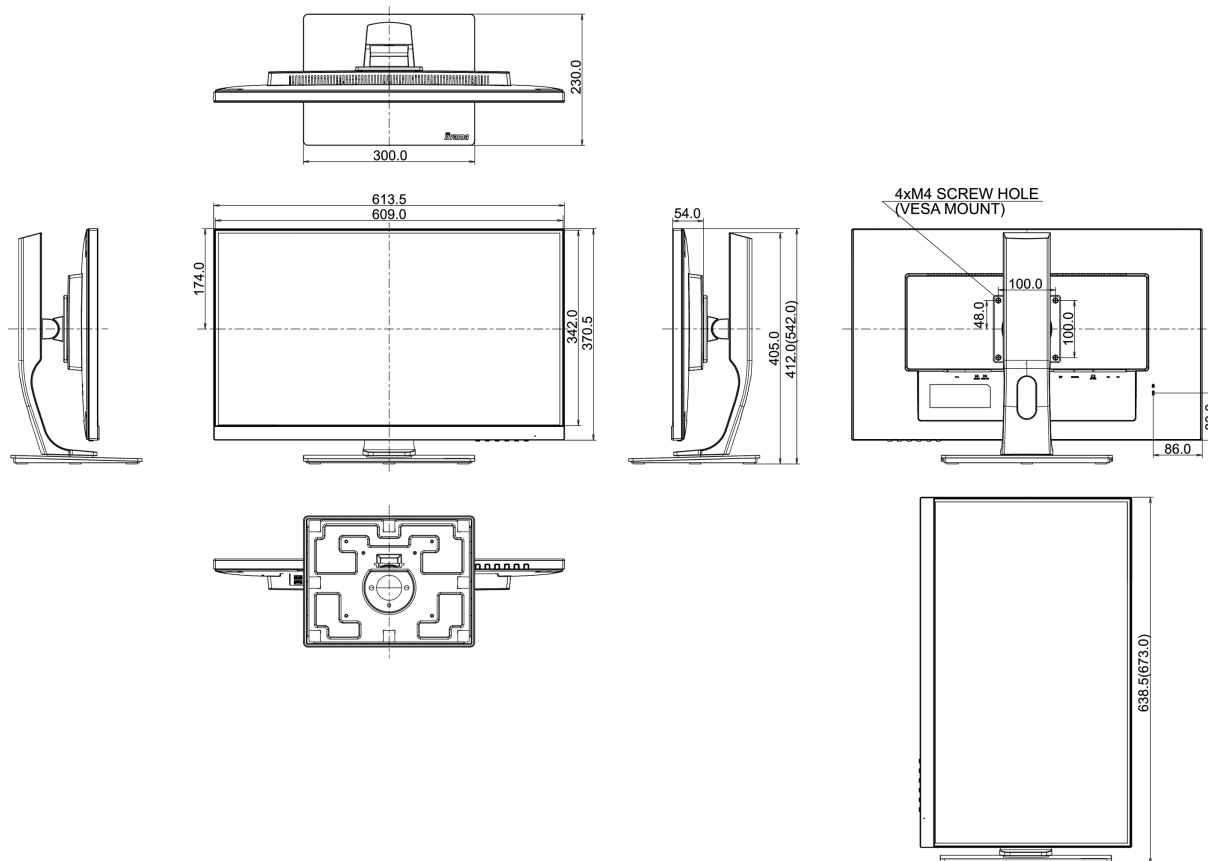

01 ХАРАКТЕРИСТИКИ ДИСПЛЕЯ

Диагональ	27", 68.6см
Панель	TN LED, матовый
Разрешение	1920 x 1080 (HDMI&DisplayPort, 2.1 megapixel Full HD)
Соотношение сторон	16:9
Яркость	300 cd/m ²
Контрастность	1000:1
Расширенная контрастность	80M:1
Время отклика (GTG)	1мс
Видимая область	горизонталь/вертикаль: 170°/160°, право/лево: 85°/85°, вверх/вниз: 80°/80°
Поддержка цвета	16.7млн (sRGB: 99%; NTSC: 72%)
Частота горизонтальной развертки	30 - 83кГц
Видимая область Ш x В	597.6 x 336.15мм, 23.5 x 13.2"
Размер пикселя	0.311мм
Colour	матовый

04 МЕХАНИЧЕСКИЕ ХАРАКТЕРИСТИКИ

Эргономика	высота, вращение экрана, вращение подставки, наклон
Настройка высоты (HAS)	130мм
Вращение экрана (PIVOT)	90°
Вращение подставки (Swivel)	90°; 45° лево; 45° право
Угол наклона экрана	22° вверх; 5° вниз
Крепление VESA	100 x 100mm

08 РАЗМЕР / ВЕС

Размер продукта Ш x В x Г	613.5 x 397.5 (527.5) x 230мм
Размер коробки Ш x В x Г	745 x 455 x 207мм
Вес (без упаковки)	6.9кг
EAN код	4948570115372

Спецификации могут быть изменены без уведомления. Все LCD мониторы соответствуют стандарту ISO-9241-307:2008 по политике битых пикселей.