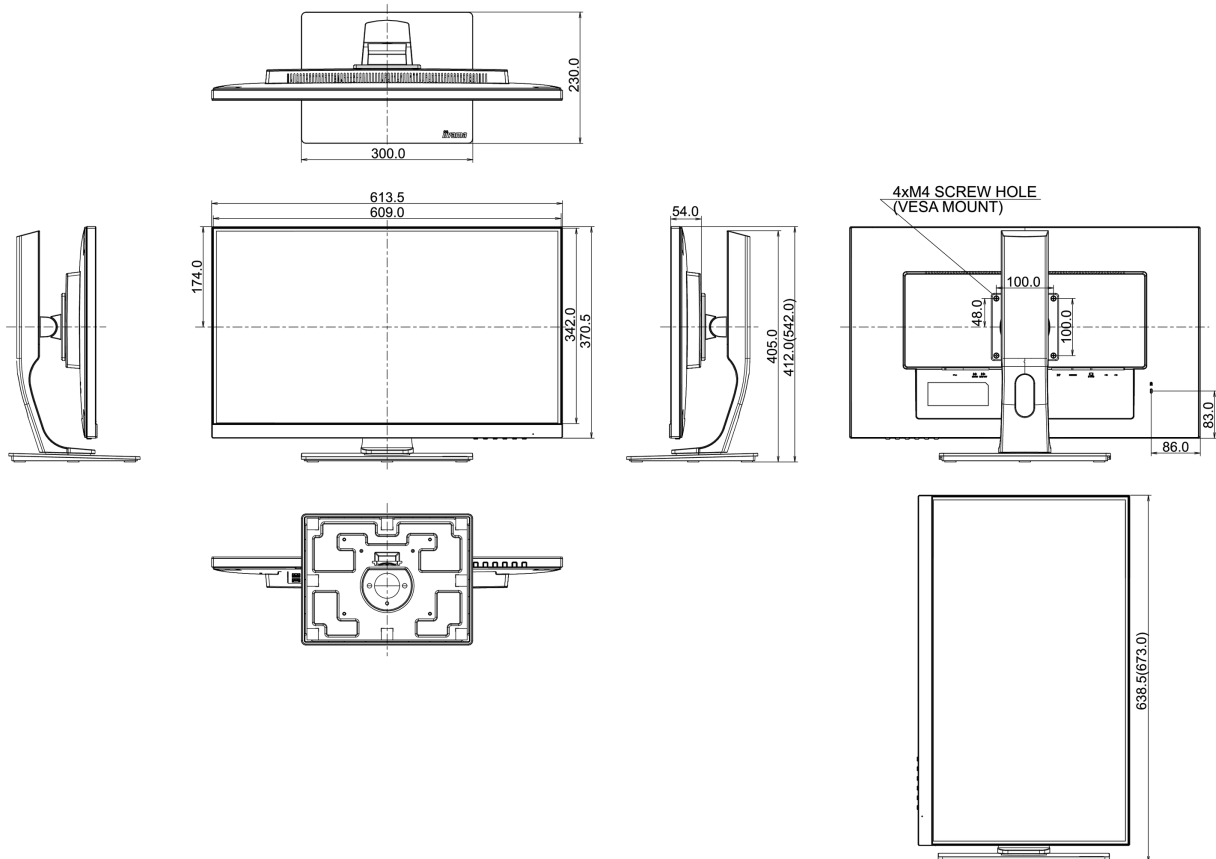

04 MECHANICKÉ ČÁSTI

Úpravy polohy	výška, pivot (rotace), swivel, náklon
Výškově nastavitelné	130mm
Otočný (Pivot)	90°
Úhel otočení	90°; 45° na lefo; 45° na parvo
Úhel náklonu	22° nahoru; 5° dolů
VESA	100 x 100mm

08 ROZMĚRY / HMOTNOST

Rozměry výrobku Š x V x D	613.5 x 397.5 (527.5) x 230mm
Rozměry balení Š x V x D	745 x 455 x 207mm
Váha (bez balení)	6.9kg
EAN code	4948570115372

v oblasti počtu vadných pixelů.

© IIYAMA CORPORATION. ALL RIGHTS RESERVED