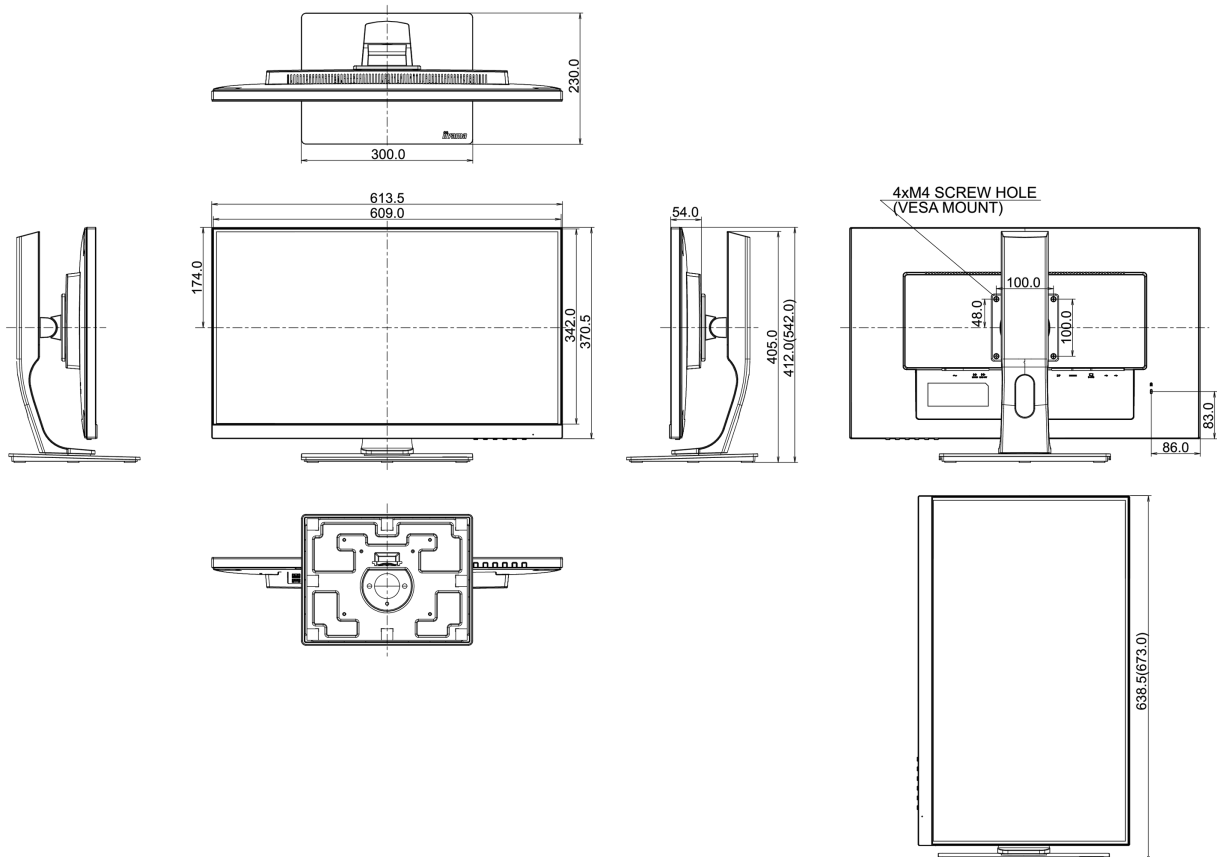

01 CARACTERÍSTICAS DE LA PANTALLA

Diagonal	27", 68.6cm
Pantalla	TN LED, acabado mate
Resolución nativa	1920 x 1080 (HDMI&DisplayPort, 2.1 megapixel Full HD)
Relación de aspecto	16:9
Brillo	300 cd/m ²
Contraste estático	1000:1
Contraste avanzado	80M:1
Tiempo de respuesta (GTG)	1ms
Área de visualización	horizontal/vertical: 170°/160°, derecho/izquierdo: 85°/85°, arriba/abajo: 80°/80°
Soporte de Color	16.7mln (sRGB: 99%; NTSC: 72%)
Sincronización horizontal	30 - 83kHz
Área de visualización h x v	597.6 x 336.15mm, 23.5 x 13.2"
Pixel pitch	0.311mm
Colour	mate

04 ASPECTOS MECÁNICOS

Soporte de altura regulable	altura, pivote (rotación), giro, inclinación
Ajuste de altura	130mm
Rotación (función de pivote)	90°
Soporte giratorio	90°; 45° izquierdo; 45° derecho
Ángulo de inclinación	22° arriba; 5° abajo

Montaje VESA	100 x 100mm
--------------	-------------

05 ACCESSORIES INCLUDED

Cable	de alimentación, USB, HDMI
Otro	guía de inicio rápido, guía de seguridad

06 GESTIÓN DE ENERGÍA

Unidad de fuente de alimentación	interno
Fuente de alimentación	AC 100 - 240V, 50/60Hz
Gestión de energía	19.W typical, Modo en espera 0.3W, Modo apagado 0.27W

08 DIMENSIONES / PESO

Producto dimensiones W x H x D	613.5 x 397.5 (527.5) x 230mm
Dimensiones de la caja (ancho x alto x fondo)	745 x 455 x 207mm
Peso (sin caja)	6.9kg
Código EAN	4948570115372

All trademarks and registered trademarks acknowledged. E & O E. Specification subject to change without notice. All LCD's comply with ISO-9241-307:2008 in connection with pixel defects.