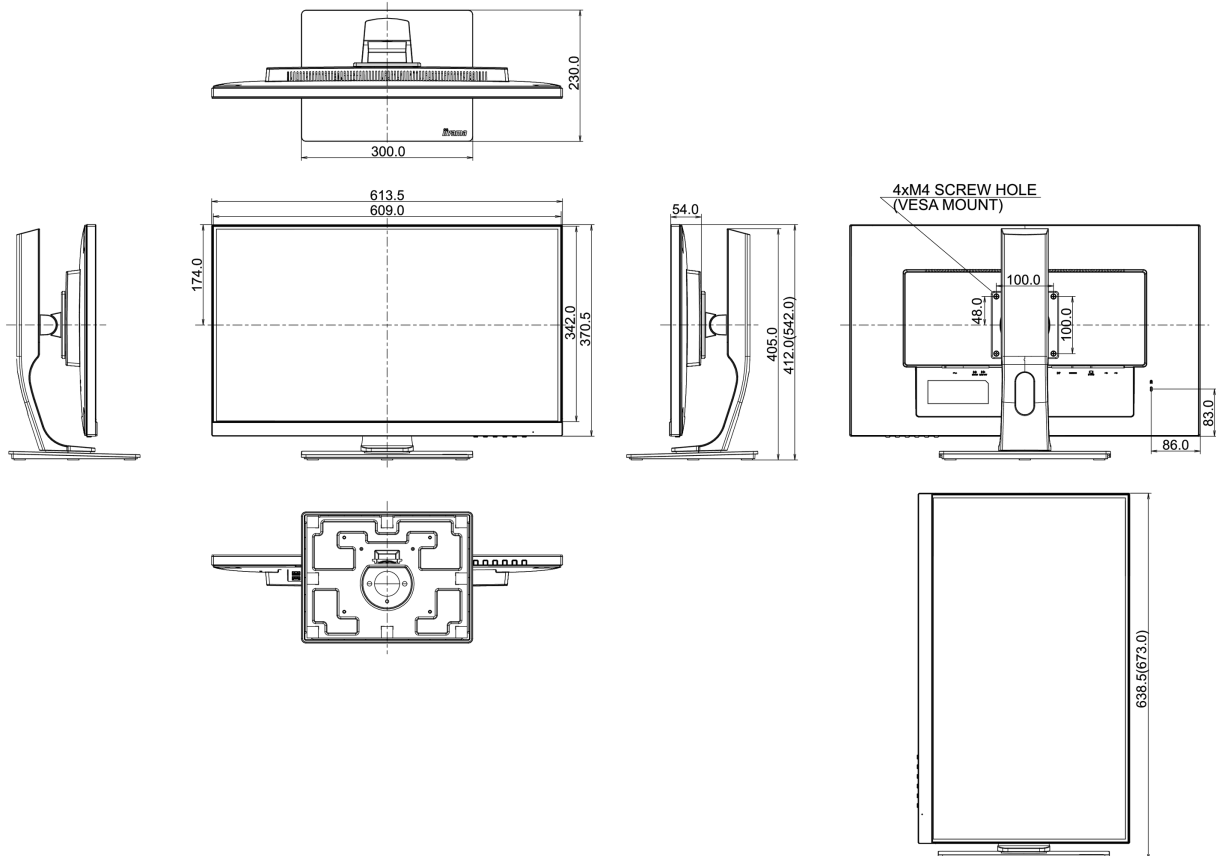

05 TARTOZÉKOKAT TARTALMAZZA

Kábelek

áramellátás, USB, HDMI

Egyéb

gyors üzembe helyezési útmutató, biztonsági útmutató

06 ENERGIAGAZDÁLKODÁS

Tápegység

belső

Áramellátás

AC 100 - 240V, 50/60Hz

Energiafogyasztás

19.W jellemző, 0.3W készenlét, 0.27W kikapcsolva

Áramfogyasztás

0.3W készenlét

07 FENNTARTHATÓSÁG

Előírások

CE, TÜV-GS, EAC, RoHS támogatás, ErP, ENERGY STAR®, WEEE, HATÓTÁVOLSÁG

Energiahatékonysági osztály ((EU) 2017/1369 rendelet)

E

EPEAT

*registration varies by country, go to www.epeat.net for details

REACH SVHC

0,1% felett: Vezet

08 MÉRETEK / SÚLY

Termék méretei Sz x H x M

613.5 x 397.5 (527.5) x 230mm

Doboz méretei Sz x H x M

745 x 455 x 207mm

Súly (doboz nélkül)

6.9kg

EAN kód

4948570115372