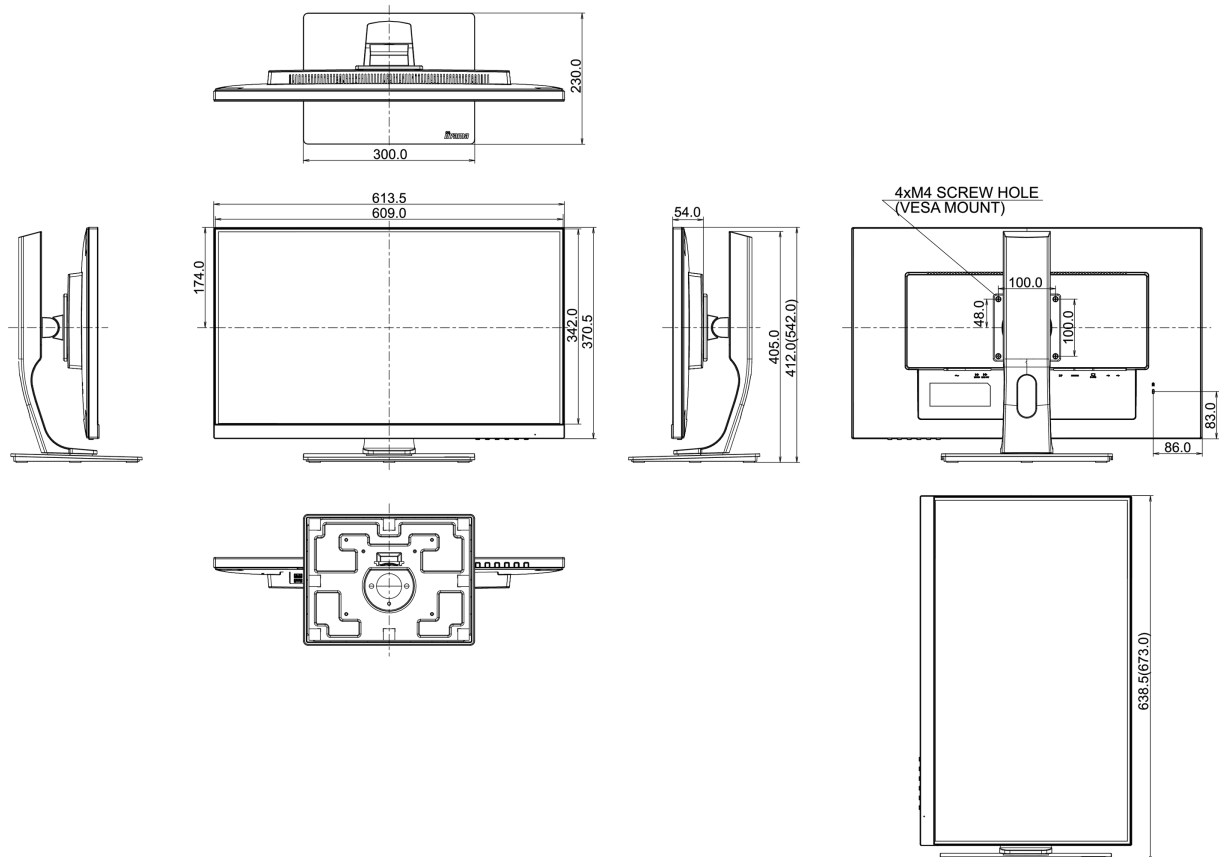

## 01 CARATTERISTICHE DISPLAY

Diagonale	27", 68.6cm
Pannello	TN LED, finitura opaca
Risoluzione nativa	1920 x 1080 (HDMI&DisplayPort, 2.1 megapixel Full HD)
Format	16:9
Luminosità	300 cd/m <sup>2</sup>
Contrasto statico	1000:1
Contrasto avanzato	80M:1
Tempo di risposta (GTG)	1ms
Angolo di visione	orizzontale/verticale: 170°/160°, sinistra/destro 85°/85°, alto/giù: 80°/80°
Supporta colore	16.7mln (sRGB: 99%; NTSC: 72%)
Siincronizzazione orizzontale	30 - 83kHz
Angolo di visione L x H	597.6 x 336.15mm, 23.5 x 13.2"
Pixel pitch	0.311mm
Color	opaca

## 04 MECCANICA

Regolazione posizione display	altezza, pivot (rotazione), swivel, tilt
Regolazione altezza	130mm
Rotazione (funzione PIVOT)	90°
Snodo	90°; 45° sinistra; 45° destro
Angolo di inclinazione	22° alto; 5° giù
Montaggio VESA	100 x 100mm

## 08 DIMENSIONI / PESO

Prodotti dimensioni L x H x P	613.5 x 397.5 (527.5) x 230mm
Box dimensioni L x H x P	745 x 455 x 207mm
Peso (netto)	6.9kg
EAN code	4948570115372

*Tutti i marchi e i marchi registrati citati. E & O E. Specifiche soggette a modifiche senza preavviso. Tutti i display LCD è conforme alla norma ISO-9241-307:2008 in connessione con difetti dei pixel.*