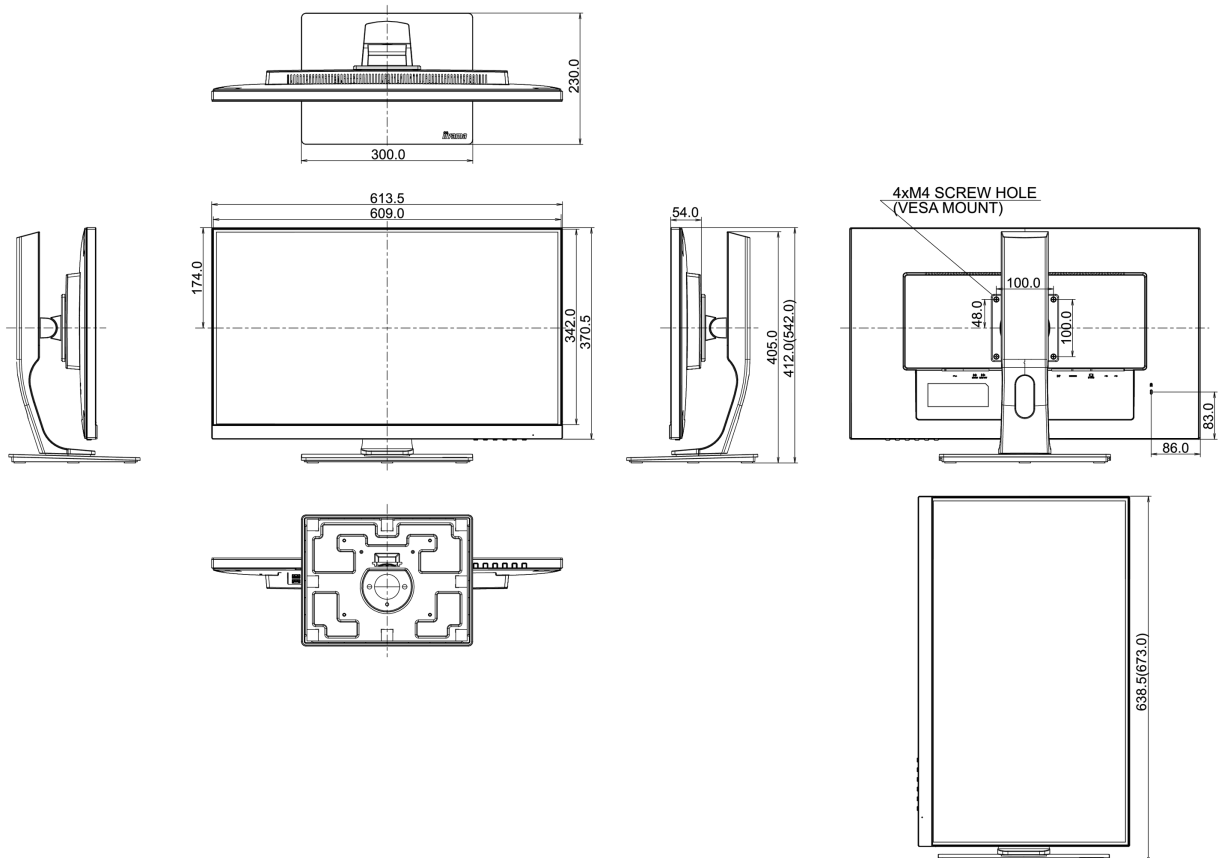

01 PANEEL EIGENSCHAPPEN

Beelddiagonaal	27", 68.6cm
Paneel	TN LED, matte finish
Resolutie	1920 x 1080 (HDMI&DisplayPort, 2.1 megapixel Full HD)
Beeldverhouding	16:9
Paneel helderheid	300 cd/m ²
Statisch contrast	1000:1
Advanced contrast	80M:1
Reactietijd (GTG)	1ms
Inkijkhoek	horizontaal/verticaal: 170°/160°, rechts/links: 85°/85°, naar boven/onderen: 80°/80°
Kleurondersteuning	16.7mln (sRGB: 99%; NTSC: 72%)
Horizontale frequentie	30 - 83kHz
Zichtbaar formaat	597.6 x 336.15mm, 23.5 x 13.2"
Pixel pitch	0.311mm
Kleur	mat

04 MECHANISME

Positieaanpassingen	hoogte, pivot (rotatie), draaien, kantelen
Hoogte-instelling	130mm
Rotatie	90°
Draaibare voet	90°; 45° links; 45° rechts
Kantelhoek	22° omhoog; 5° omlaag
VESA montage	100 x 100mm

08 AFMETINGEN / GEWICHT

Product afmetingen B x H x D	613.5 x 397.5 (527.5) x 230mm
Doos afmetingen B x H x D	745 x 455 x 207mm
Gewicht (zonder doos)	6.9kg
EAN code	4948570115372

Alle handelsmerken zijn geregistreerd. Gegevens onder voorbehoud van zetfouten. Specificaties kunnen vooraf en zonder opgaa van reden gewijzigd worden. Alle LCD-panels vallen onder ISO-9241-307:2008 inzake pixelfouten.