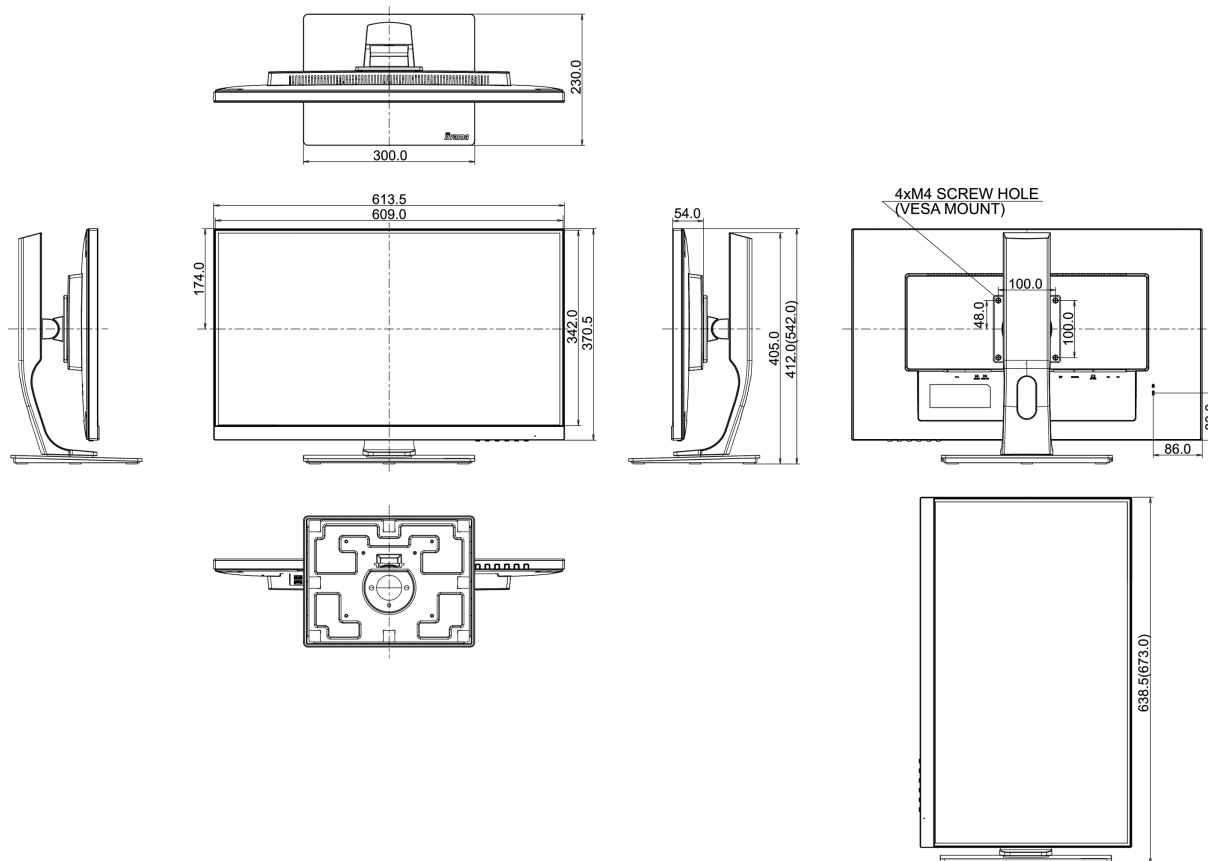

## 08 РАЗМЕР / ВЕС

Размер продукта Ш x В x Г	613.5 x 397.5 (527.5) x 230мм
Размер коробки Ш x В x Г	745 x 455 x 207мм
Вес (без упаковки)	6.9кг
EAN код	4948570115372

*Спецификации могут быть изменены без уведомления. Все LCD мониторы соответствуют стандарту ISO-9241-307:2008 по политике битых пикселей.*