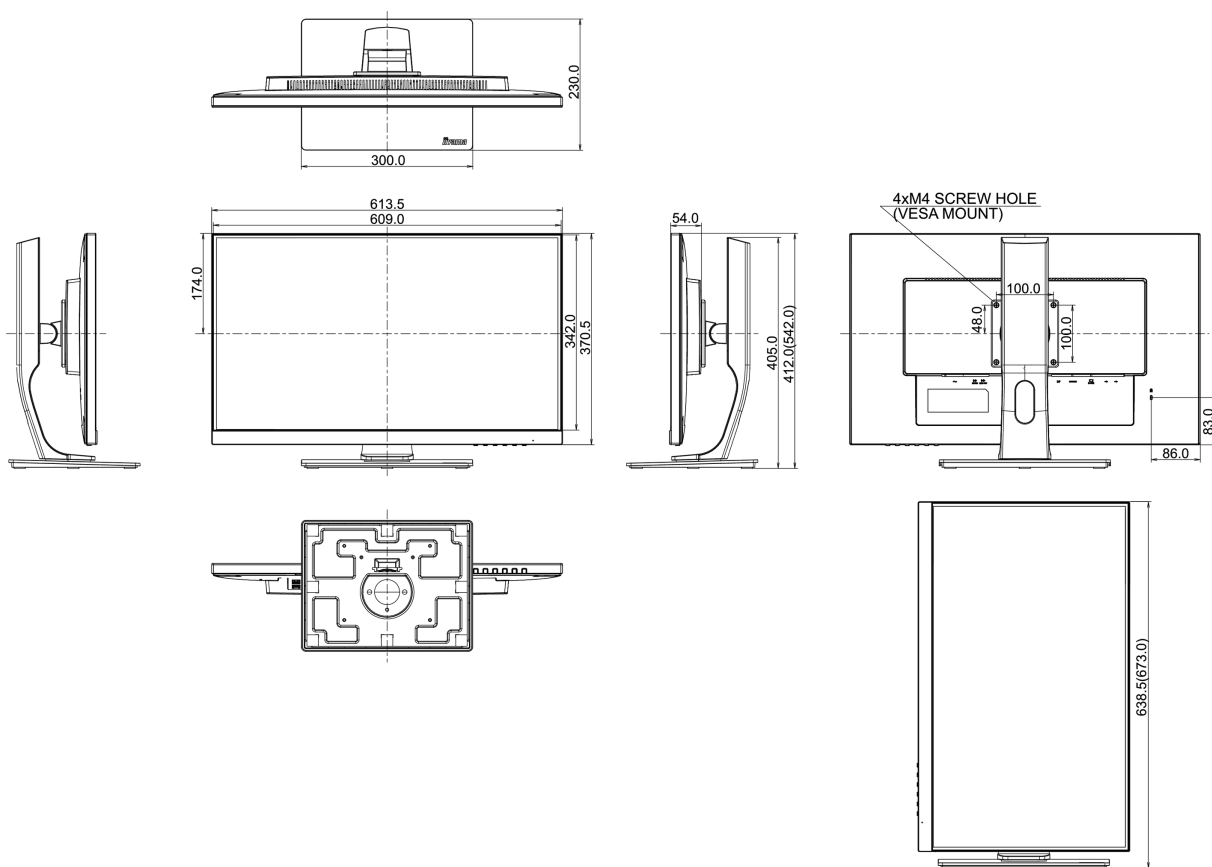

04 MEHANIČKI

| | |
|------------------------------|--|
| Podešavanje položaja prikaza | visina, okret (rotacija), okretanje, nagib |
| Podešavanje visine | 130mm |
| Rotacija (PIVOT funkcija) | 90° |
| Okretno postolje | 90°; 45° levo; 45° desno |
| Ugao nagiba | 22° gore; 5° dole |
| VESA montiranje | 100 x 100mm |

08 DIMENZIJE / TEŽINA

| | |
|-------------------------------|-------------------------------|
| Dimenzije proizvoda Š x V x D | 613.5 x 397.5 (527.5) x 230mm |
| Dimenzije kutije Š x V x D | 745 x 455 x 207mm |
| Težina (bez kutije) | 6.9kg |
| EAN kod | 4948570115372 |