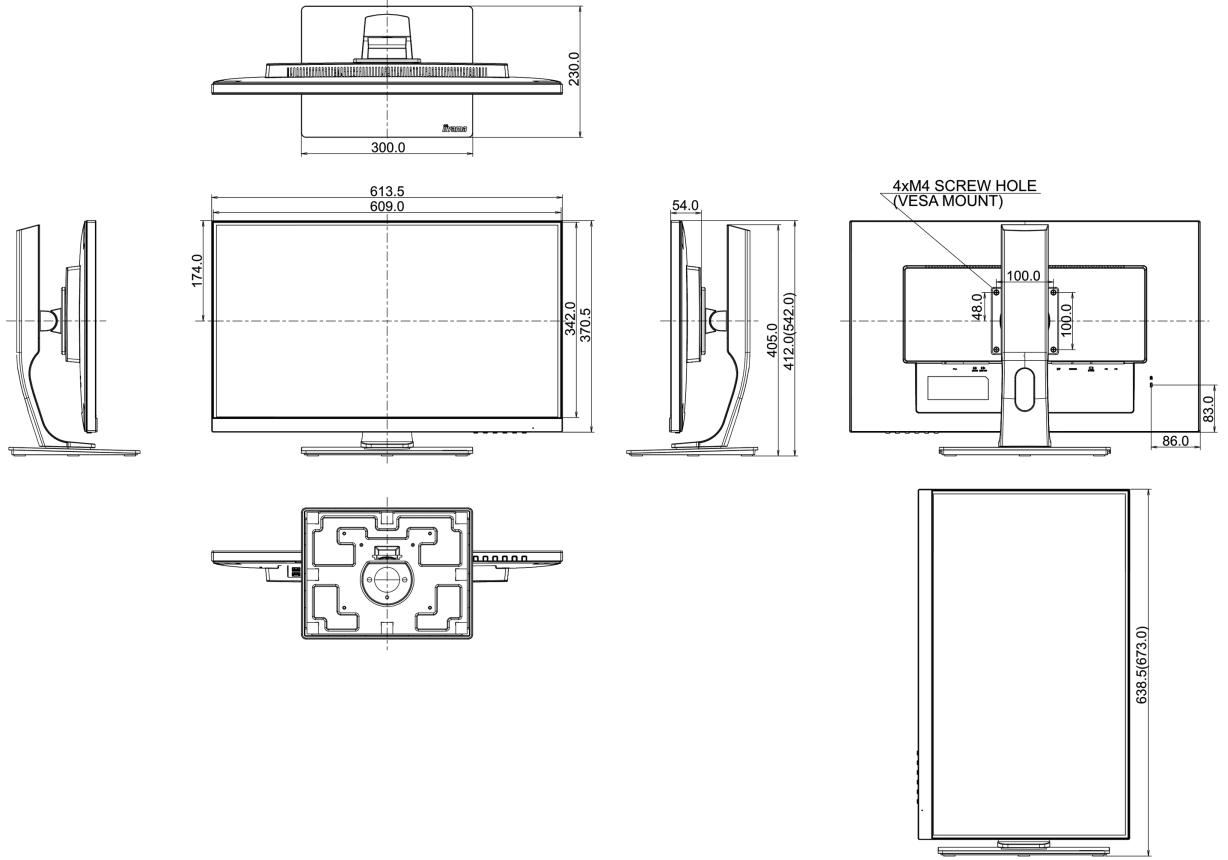

Güç kaynağı

AC 100 - 240V, 50/60Hz

Güç kullanımı

19.W tipik, 0.3W stand by, 0.27W off mode

07 SÜRDÜRÜLEBİLİRLİK

EPEAT

*registration varies by country, go to www.epeat.net for details

08 ÖLÇÜLER / AĞIRLIK

Ürün boyutları G x Y x D

613.5 x 397.5 (527.5) x 230mm

Kutu boyutları G x Y x D

745 x 455 x 207mm

Ağırlık (kutu hariç)

6.9kg

EAN kodu

4948570115372

All trademarks and registered trademarks acknowledged. E & O E. Specification subject to change without notice. All LCD's comply with ISO-9241-307:2008 in connection with pixel defects.

© IYAMA CORPORATION. ALL RIGHTS RESERVED