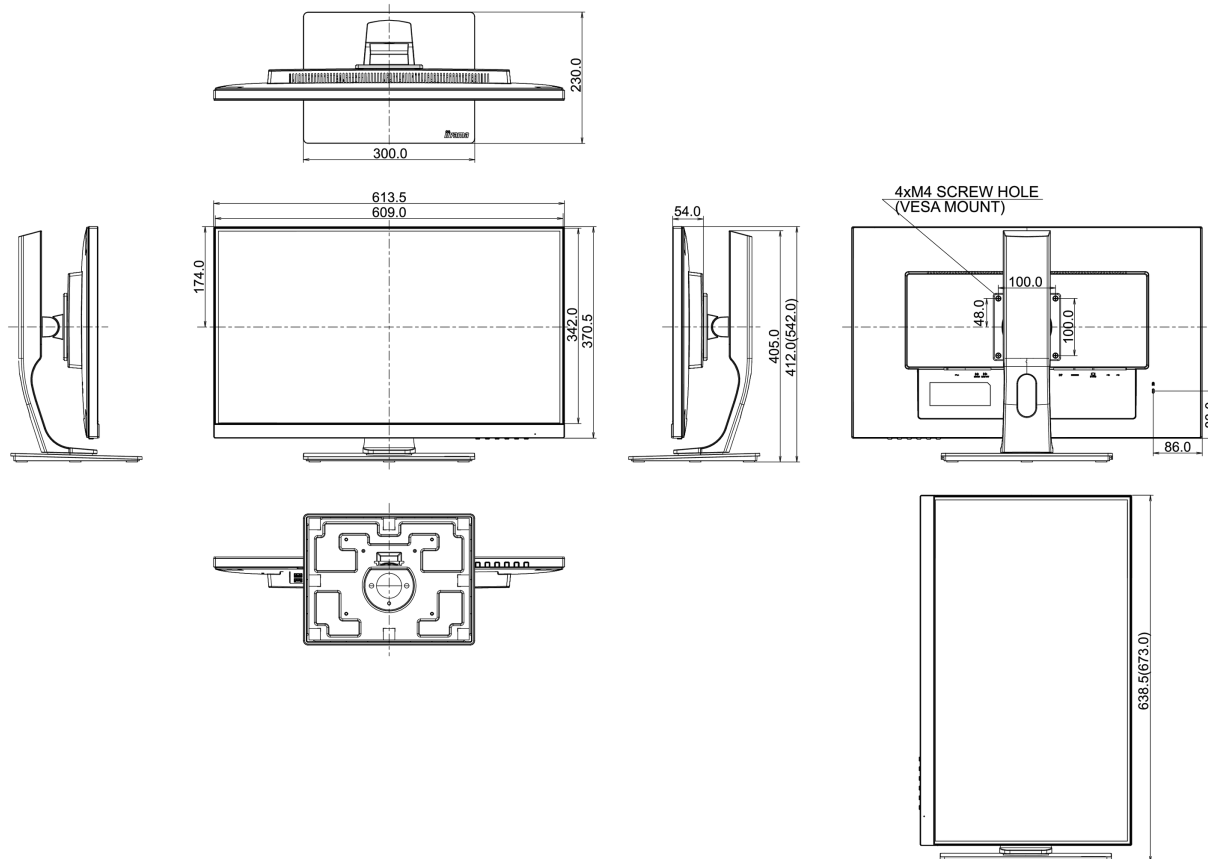

04 МЕХАНИЧЕСКИЕ ХАРАКТЕРИСТИКИ

| | |
|-----------------------------|---|
| Эргономика | высота, вращение экрана, вращение подставки, наклон |
| Настройка высоты (HAS) | 130мм |
| Вращение экрана (PIVOT) | 90° |
| Вращение подставки (Swivel) | 90°; 45° лево; 45° право |
| Угол наклона экрана | 22° вверх; 5° вниз |
| Крепление VESA | 100 x 100mm |

08 РАЗМЕР / ВЕС

| | |
|---------------------------|-------------------------------|
| Размер продукта Ш x В x Г | 613.5 x 397.5 (527.5) x 230мм |
| Размер коробки Ш x В x Г | 745 x 455 x 207мм |
| Вес (без упаковки) | 6.9кг |
| EAN код | 4948570115372 |