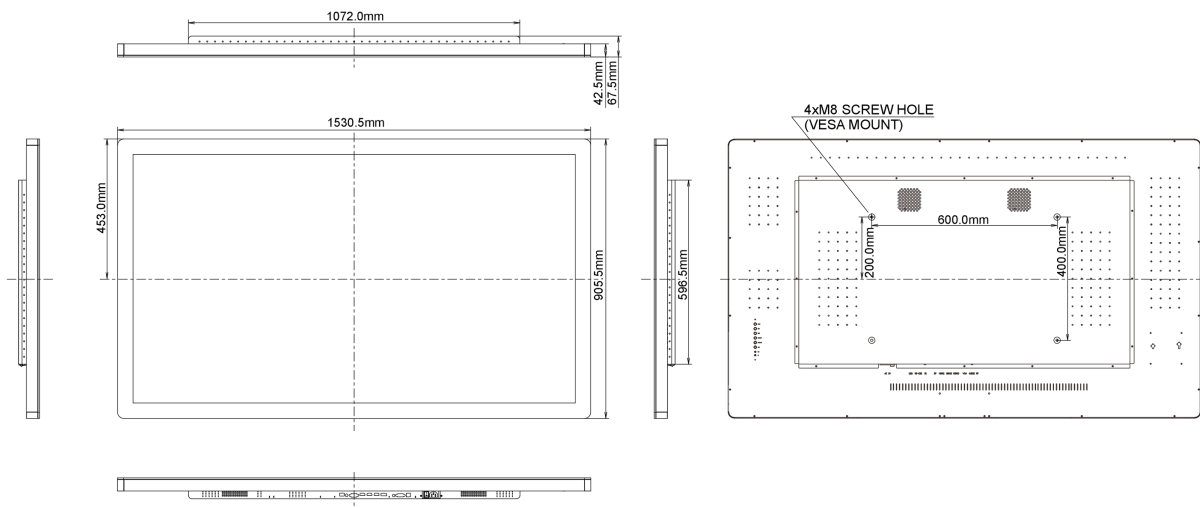

01 ХАРАКТЕРИСТИКИ ДИСПЛЕЯ

Дизайн	Open Frame
Диагональ	65", 165см
Панель	IPS LED, AG антиблик
Разрешение	3840 x 2160 (8.3 megapixel 4K)
Соотношение сторон	16:9
Яркость	500 cd/m ²
Яркость	400 cd/m ² с тач-скрин панелью
Коэффициент пропускания света	80%
Контрастность	1000:1
Время отклика (GTG)	8мс
Видимая область	горизонталь/вертикаль: 178°/178°, право/лево: 89°/89°, вверх/вниз: 89°/89°
Поддержка цвета	16.7mln
Частота горизонтальной развертки	30 - 135кГц
Видимая область Ш x В	1430.4 x 805.6мм, 56.3 x 31.7"
Размер пикселя	0.372мм
Цвет и отделка bezеля	черный, матовый

10 РАЗМЕР / ВЕС

Размер продукта Ш x В x Г	1530.5 x 905.5 x 67.5мм
Вес (без упаковки)	60кг
EAN код	4948570115730

Все товарные знаки и торговые марки являются собственностью их владельцев и они защищены. Ошибки и изменения допускаются. Спецификации могут быть изменены без уведомления. Все LCD мониторы соответствуют стандарту ISO-9241-307:2008 по политике битых пикселей.