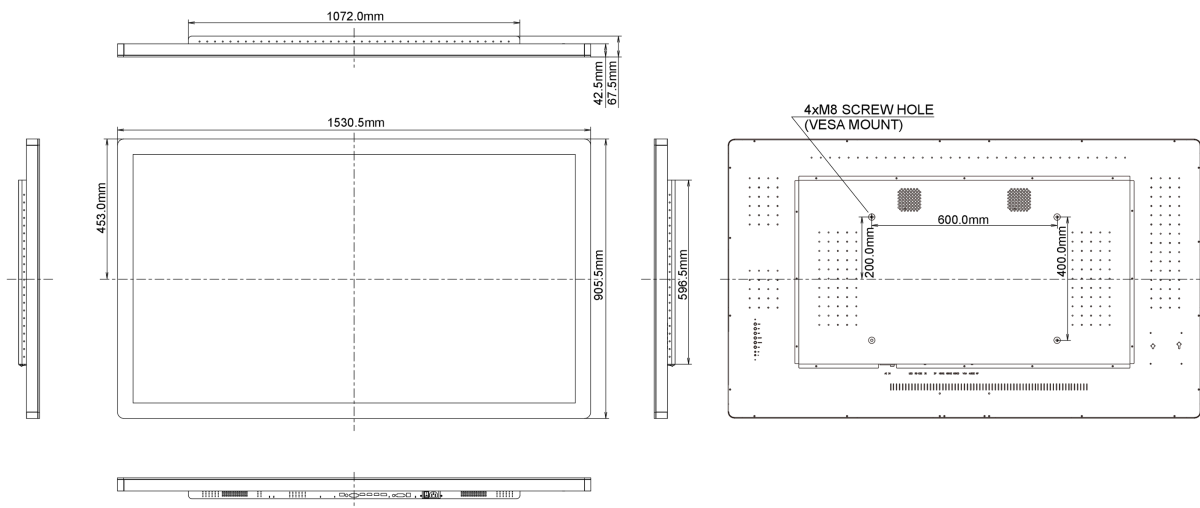

01 PANEEL EIGENSCHAPPEN

Design	Open Frame
Beelddiagonaal	65", 165cm
Paneel	IPS LED, AG gecoat glas
Resolutie	3840 x 2160 (8.3 megapixel 4K)
Beeldverhouding	16:9
Paneel helderheid	500 cd/m ²
Helderheid	400 cd/m ² met touch panel
Licht overdracht	80%
Statisch contrast	1000:1
Reactietijd (GTG)	8ms
Inkijkhoek	horizontaal/verticaal: 178°/178°, rechts/links: 89°/89°, naar boven/onderen: 89°/89°
Kleurondersteuning	16.7mln
Horizontale frequentie	30 - 135kHz
Zichtbaar formaat	1430.4 x 805.6mm, 56.3 x 31.7"
Pixel pitch	0.372mm
Kleur behuizing en afwerking	zwart, mat

10 AFMETINGEN / GEWICHT

Product afmetingen B x H x D	1530.5 x 905.5 x 67.5mm
Gewicht (zonder doos)	60kg
EAN code	4948570115730

Alle handelsmerken zijn geregistreerd. Gegevens onder voorbehoud van zetfouten. Specificaties kunnen vooraf en zonder opgave van reden gewijzigd worden. Alle LCD-panels vallen onder ISO-9241-307:2008 inzake pixelfouten.