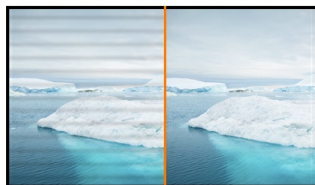

## ProLite E2283HS – a Full HD LED monitor with 1 ms response time

ProLite E2283HS - Full HD LED monitor s 1 ms dobou odezvy. ProLite E2283HS je vynikající 22" Full HD monitor (s rozlišením 1920 x 1080p) a LED podsvícením. Je vybaven dobou odezvy 1ms, kontrastním poměrem 80M:1 ACR k zajištění jasné a zářivé kvalitu obrazu a vysokého kontrastu. Trojice vstupů zajišťuje kompatibilitu s nejnovějšími grafickými kartami a výstupy z notebooků. E2283HS je také vybaven dvěma vysoce kvalitními stereofonními reproduktory. TCO Certified předurčují tento monitor jako spolehlivé řešení pro domácnost i kancelář.

### Flicker free

Ovládání jasu monitoru prostřednictvím elektrického proudu nám umožnilo odstranit blikání obrazovky. Můžete si snadno otestovat sami: stačí se podívat na obrazovku pomocí fotoaparátu vašeho smartphonu. Vaše oči si to zamilují.