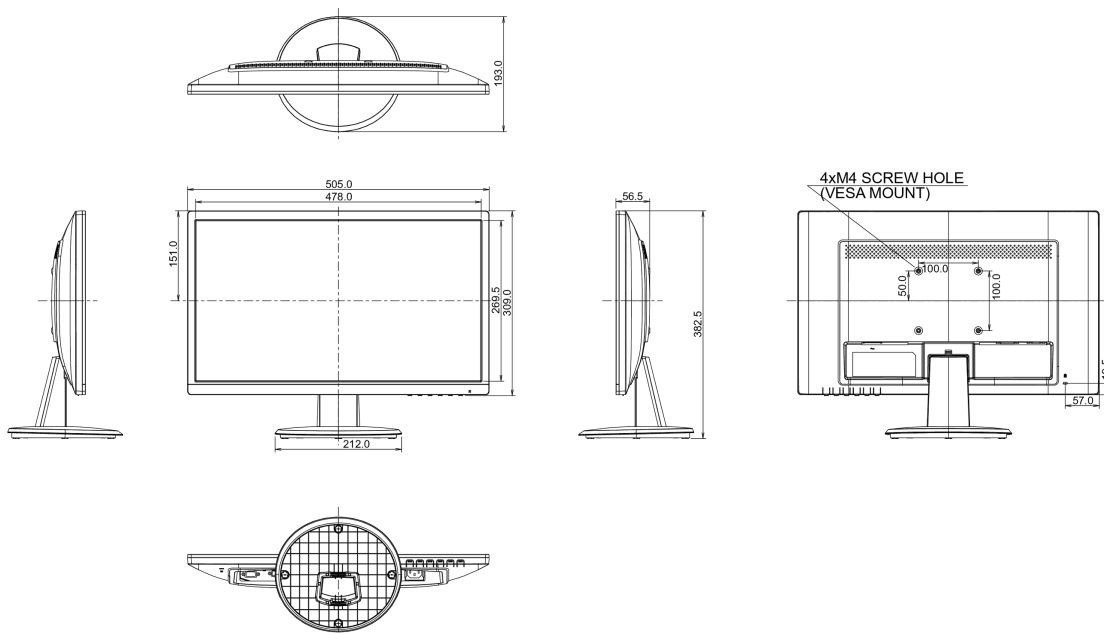

## 08 ROZMĚRY / HMOTNOST

Rozměry výrobku Š x V x D	505 x 382.5 x 193mm
Váha (bez balení)	3.0kg
EAN code	4948570115617

Všechny ochranné známky jsou registrovány a chráněny. Vyhrazené právo na změny. Veškeré ploché panely LCD splňují normu ISO-9241-307:2008 v oblasti počtu vadných pixelů.