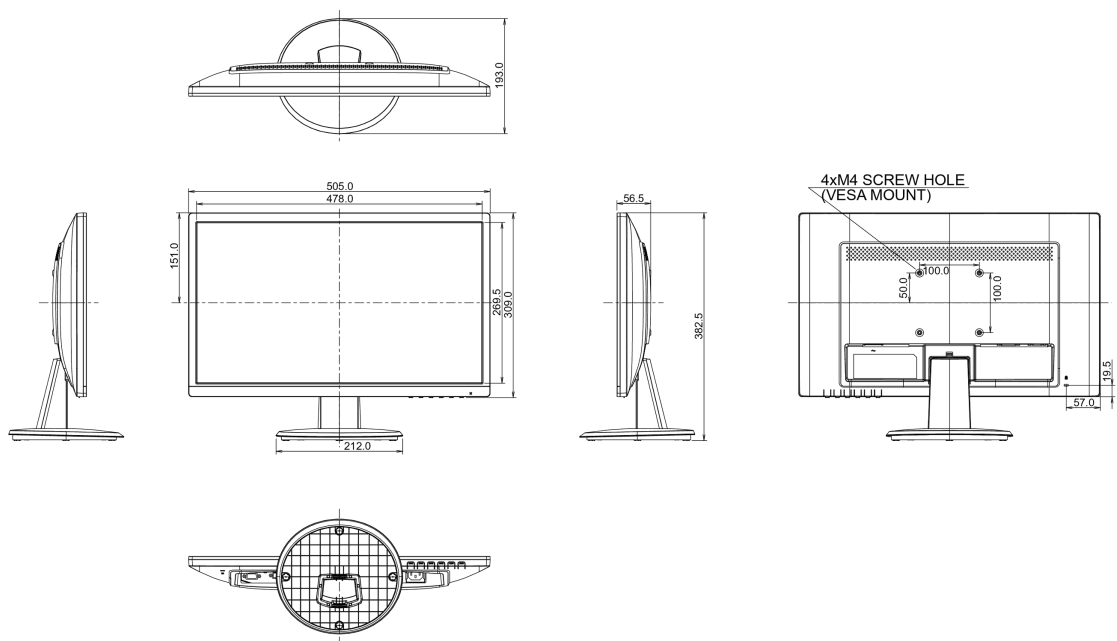

01 CARATTERISTICHE DISPLAY

Diagonale	21.5", 54.7cm
Pannello	TN LED, finitura opaca
Risoluzione nativa	1920 x 1080 @75Hz (2.1 megapixel Full HD, HDMI&DisplayPort)
Format	16:9
Luminosità	250 cd/m ²
Contrasto statico	1000:1
Contrasto avanzato	80M:1
Tempo di risposta (GTG)	1ms
Angolo di visione	orizzontale/verticale: 170°/160°, sinistra/destro 85°/85°, alto/giù: 80°/80°
Supporta colore	16.7mln (sRGB: 99%; NTSC: 72%)
Siincronizzazione orizzontale	30 - 80kHz
Angolo di visione L x H	476.6 x 268.1mm, 18.8 x 10.6"
Pixel pitch	0.248mm
Color	opaca

04 MECCANICA

Regolazione posizione display	tilt
Angolo di inclinazione	22° alto; 5° giù
Montaggio VESA	100 x 100mm

05 ACCESSORI INCLUSI

Cavo	di alimentazione, HDMI
Altro	guida rapida, guida di sicurezza

06 ALIMENTAZIONE

08 DIMENSIONI / PESO

Prodotti dimensioni L x H x P	505 x 382.5 x 193mm
Peso (netto)	3.0kg
EAN code	4948570115617

Tutti i marchi e i marchi registrati citati. E & O E. Specifiche soggette a modifiche senza preavviso. Tutti i display LCD è conforme alla norma ISO-9241-307:2008 in connessione con difetti dei pixel.