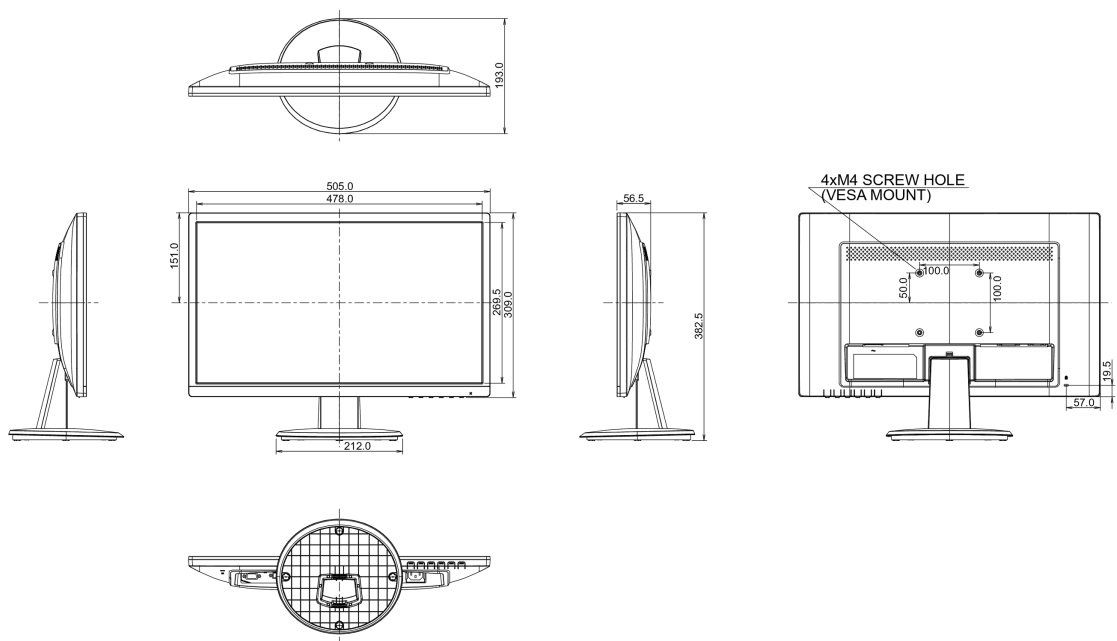

## 08 AFMETINGEN / GEWICHT

Product afmetingen B x H x D	505 x 382.5 x 193mm
Gewicht (zonder doos)	3.0kg
EAN code	4948570115617

Alle handelsmerken zijn geregistreerd. Gegevens onder voorbehoud van zetfouten. Specificaties kunnen vooraf en zonder opgave van reden gewijzigd worden. Alle LCD-panels vallen onder ISO-9241-307:2008 inzake pixelfouten.