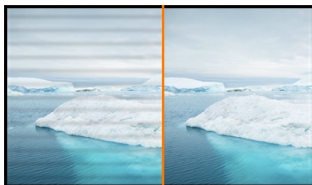

**Een Full HD LED monitor met 1ms reactietijd en triple inputs**

iiyama's 22" LED LCD-monitor, de ProLite E2283HS, is voorzien van een snel 1ms Full HD panel met groot contrast (80mln:1 ACR) voor zeer helder, contrastrijk en kleurecht beeld. De Triple Input (VGA, HDMI, DisplayPort) zorgt voor een probleemloze aansluiting t.b.v. de meest recente grafische kaarten, notebooks en ander randapparatuur. Deze E2283HS is tevens uitgerust met ingebouwde high-quality stereo speakers en is TCO gecertificeerd.

Flicker free

Het regelen van de helderheid van de monitor door middel van elektrische stroom heeft ons in staat gesteld om het flikkeren van het scherm te elimineren.

OverDrive ON / OFF

Wanneer snel bewegende beelden worden getoond kan het beeld soms onscherp overkomen. Met het inschakelen van de Beeldacceleratie wordt dit voorkomen.