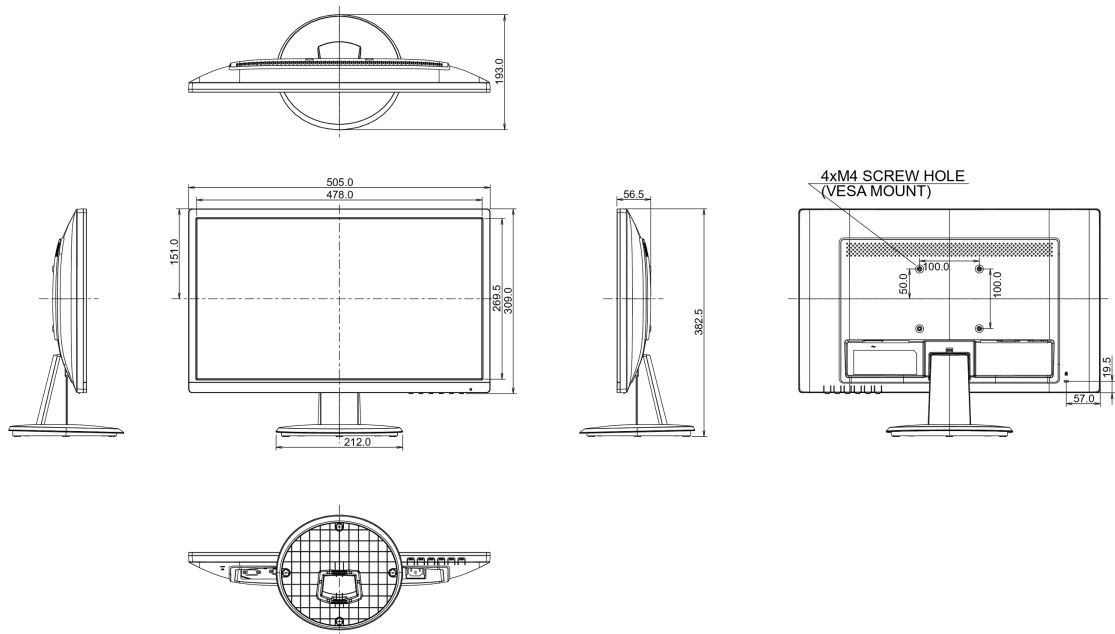

04 MEHANIČKI

Podešavanje položaja prikaza	nagib
Ugao nagiba	22° gore; 5° dole
VESA montiranje	100 x 100mm

05 UKLJUČENI DODACI

Kablovi	Strujni kabl, HDMI
Ostalo	kratko uputstvo, bezbednosni vodič

06 UPRAVLJANJE NAPAJANJEM

08 DIMENZIJE / TEŽINA

Dimenzije proizvoda Š x V x D	505 x 382.5 x 193mm
Težina (bez kutije)	3.0kg
EAN kod	4948570115617

All trademarks and registered trademarks acknowledged. E & O E. Specification subject to change without notice. All LCD's comply with ISO-9241-307:2008 in connection with pixel defects.