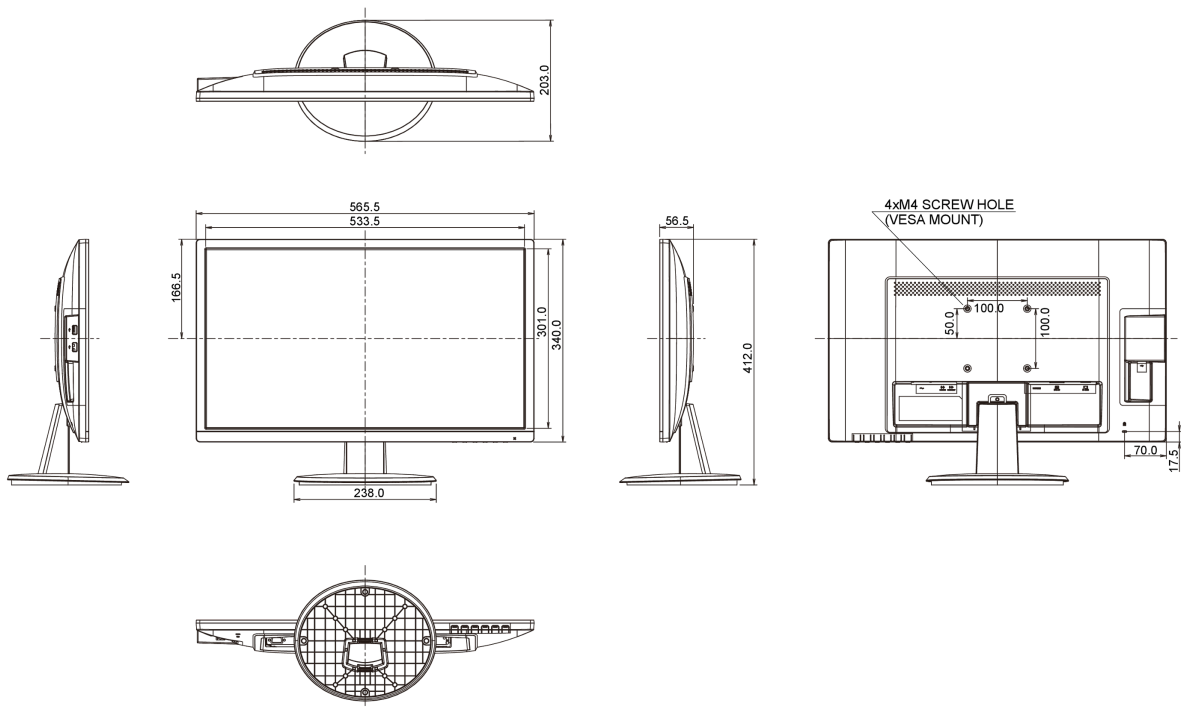

06 GESTION DE L'ÉNERGIE

Bloc d'alimentation	interne
Alimentation	AC 100 - 240V, 50/60Hz
Gestion d'alimentation	24W typique, 0.5W en veille, 0.5W éteint

07 NORMES

Certifications	TCO Certified, CE, TÜV-GS, VCCI-B, PSE, RoHS support, ErP, ENERGY STAR®, WEEE, EPEAT, CU, REACH

EPEAT Silver	EPEAT* - la norme EPEAT est une norme environnementale qui permet d'identifier les équipements électroniques les plus écologiques. La certification « EPEAT Argenté » signifie que ce moniteur répond à tous les critères principaux requis, ainsi qu'à 50 % des critères optionnels. La certification « EPEAT Argenté » est valable dans les pays où IIYAMA a enregistré le produit. Merci de visiter le site www.epeat.net pour vérifier le statut de certification dans votre pays.

REACH SVHC	au dessus de 0.1% de plomb

08 DIMENSIONS / POIDS

Dimensions produit L x H x P	565.5 x 412 x 203mm

Poids (sans boîte)	3.4kg

Code EAN	4948570115631

Toutes les marques nommées sur ce site sont des marques déposées. iiyama ne pourra être tenu responsable d'éventuelles erreurs ou omissions contenues sur ce site. Tous les écrans LCD iiyama sont conformes à la norme ISO-9241-307:2008 pour ce qui concerne les défauts de pixel.