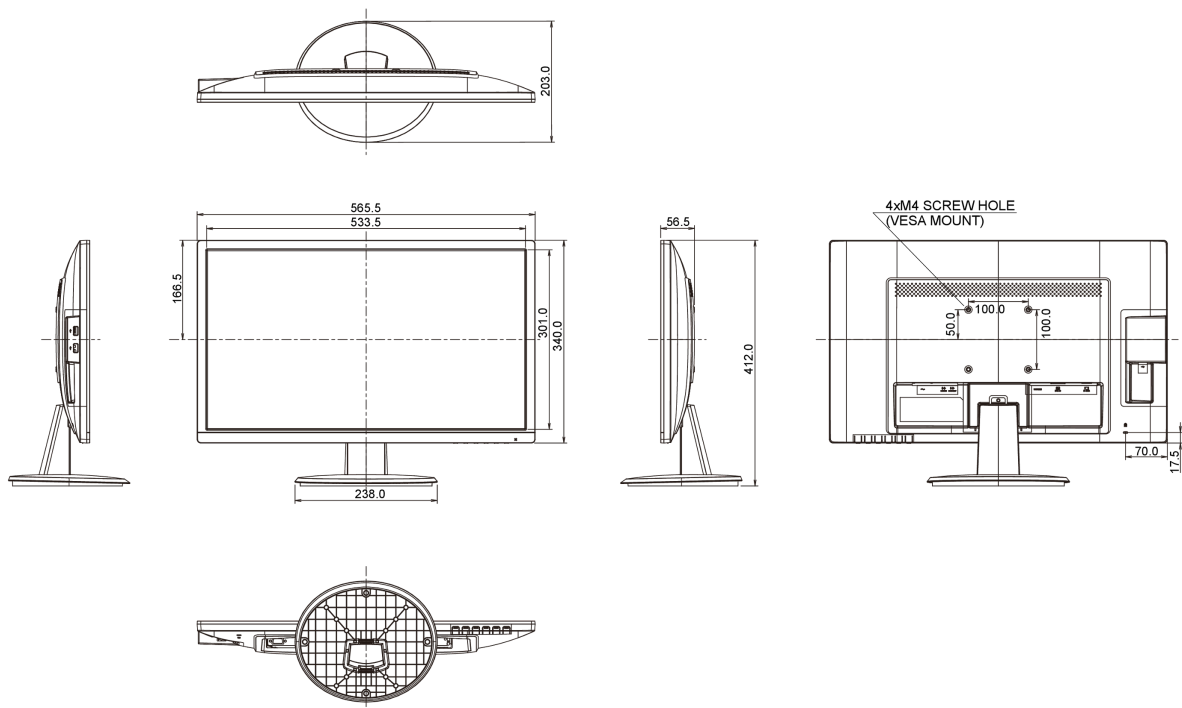

## 08 DIMENSIONS / WEIGHT

Product dimensions W x H x D	565.5 x 412 x 203mm
------------------------------	---------------------

Weight (without box)	3.4kg
----------------------	-------

EAN code	4948570115631
----------	---------------