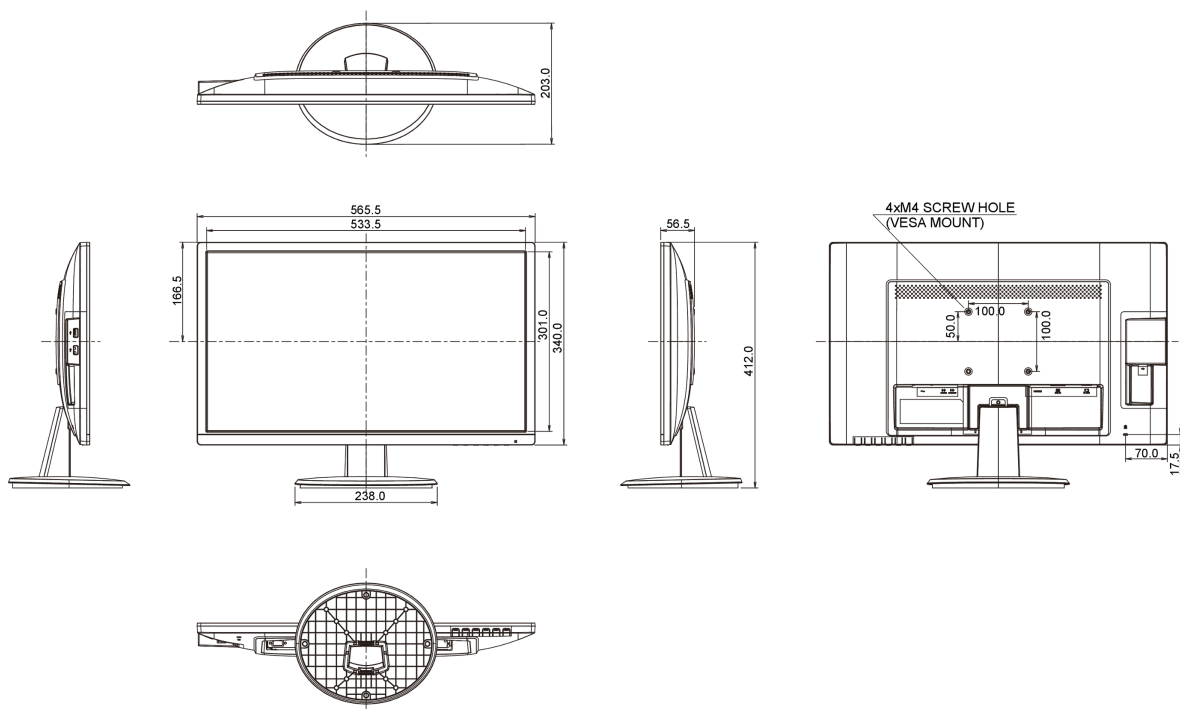

06 GESTION DE L'ÉNERGIE

Bloc d'alimentation	interne
Alimentation	AC 100 - 240V, 50/60Hz
Gestion d'alimentation	24W typique, 0.5W en veille, 0.5W éteint

07 NORMES

Certifications	TCO Certified, CE, TÜV-GS, VCCI-B, PSE, RoHS support, ErP, ENERGY STAR®, WEEE, EPEAT, CU, REACH

EPEAT Silver	EPEAT* - la norme EPEAT est une norme environnementale qui permet d'identifier les équipements électroniques les plus écologiques. La certification « EPEAT Argenté » signifie que ce moniteur répond à tous les critères principaux requis, ainsi qu'à 50 % des critères optionnels. La certification « EPEAT Argenté » est valable dans les pays où IIYAMA a enregistré le produit. Merci de visiter le site www.epeat.net pour vérifier le statut de certification dans votre pays.

REACH SVHC	au dessus de 0.1% de plomb

08 DIMENSIONS / POIDS

Dimensions produit L x H x P	565.5 x 412 x 203mm

Poids (sans boîte)	3.4kg

Code EAN	4948570115631

Toutes les marques nommées sur ce site sont des marques déposées. iiyama ne pourra être tenu responsable d'éventuelles erreurs ou omissions contenues sur ce site. Tous les écrans LCD iiyama sont conformes à la norme ISO-9241-307:2008 pour ce qui concerne les défauts de pixel.