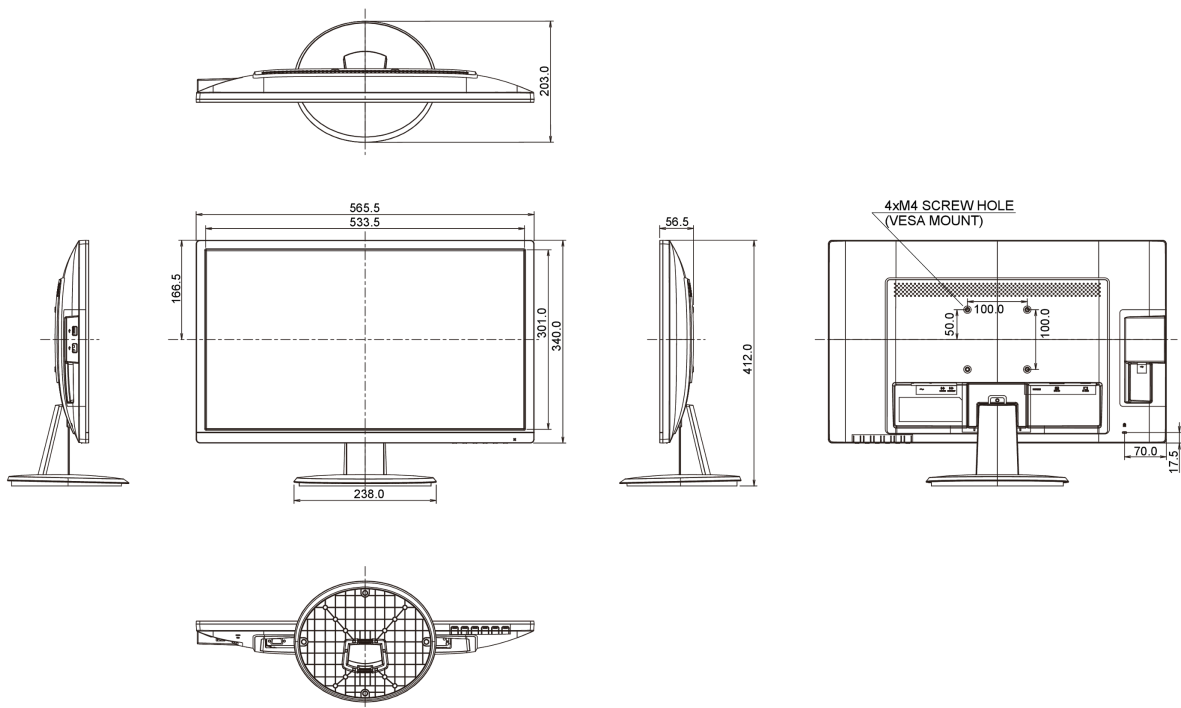

06 ALIMENTAZIONE

Unità di alimentazione	interno
Alimentazione	AC 100 - 240V, 50/60Hz
Consumo energia	24W tipico, 0.5W stand by, 0.5W spento

07 SOSTENIBILITA'

Norme	TCO Certified, CE, TÜV-GS, VCCI-B, PSE, RoHS support, ErP, ENERGY STAR®, WEEE, EPEAT, CU, REACH

EPEAT Silver	EPEAT è una completa valutazione ambientale che consente di identificare i computer più ecologici e altre apparecchiature elettroniche. La certificazione Silver significa che il monitor è conforme a tutti i criteri richiesti e almeno il 50% dei requisiti facoltativi. EPEAT Silver è valida nei paesi in cui iiyama ha registrato i prodotti. Visitare www.epeat.net per lo stato di registrazione nel vostro paese.

REACH SVHC	sopra 0.1%: Piombo

08 DIMENSIONI / PESO

Prodotti dimensioni L x H x P	565.5 x 412 x 203mm

Peso (netto)	3.4kg

EAN code	4948570115631

Tutti i marchi e i marchi registrati citati. E & O E. Specifiche soggette a modifiche senza preavviso. Tutti i display LCD è conforme alla norma ISO-9241-307:2008 in connessione con difetti dei pixel.