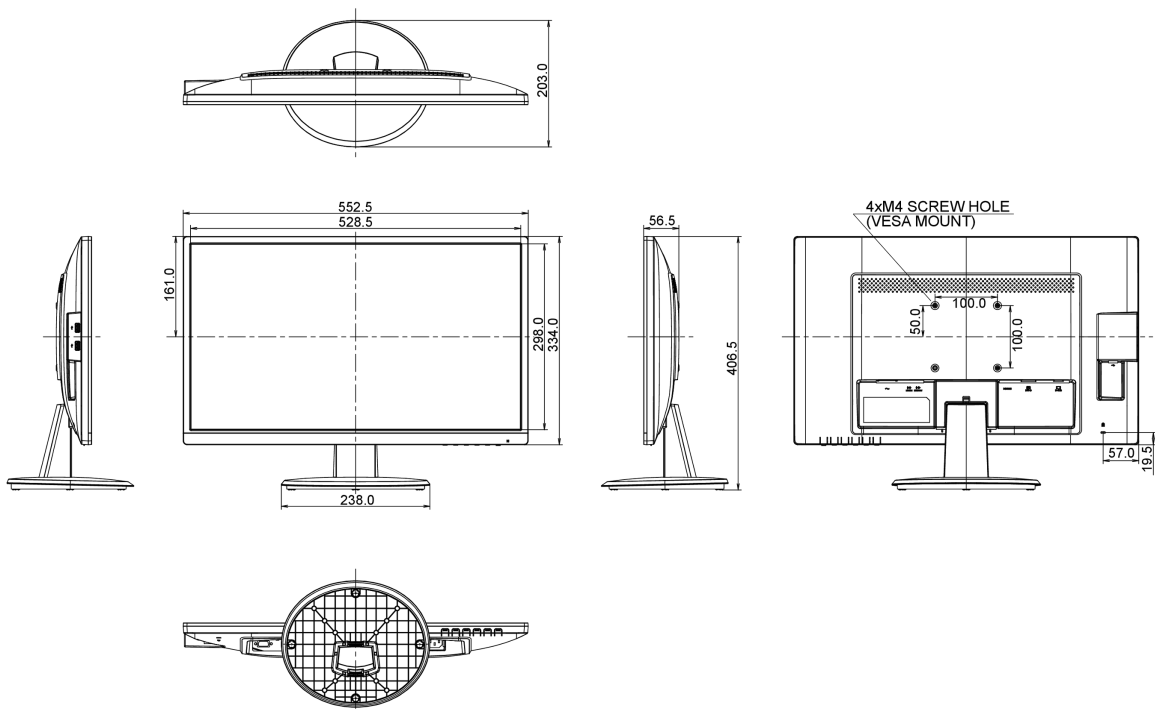

## 08 AFMETINGEN / GEWICHT

Product afmetingen B x H x D	552.5 x 406.5 x 203mm
Doos afmetingen B x H x D	622 x 410 x 120mm
Gewicht (zonder doos)	3.9kg
EAN code	4948570115655

Alle handelsmerken zijn geregistreerd. Gegevens onder voorbehoud van zetfouten. Specificaties kunnen vooraf en zonder opgave van reden gewijzigd worden. Alle LCD-panels vallen onder ISO-9241-307:2008 inzake pixelfouten.