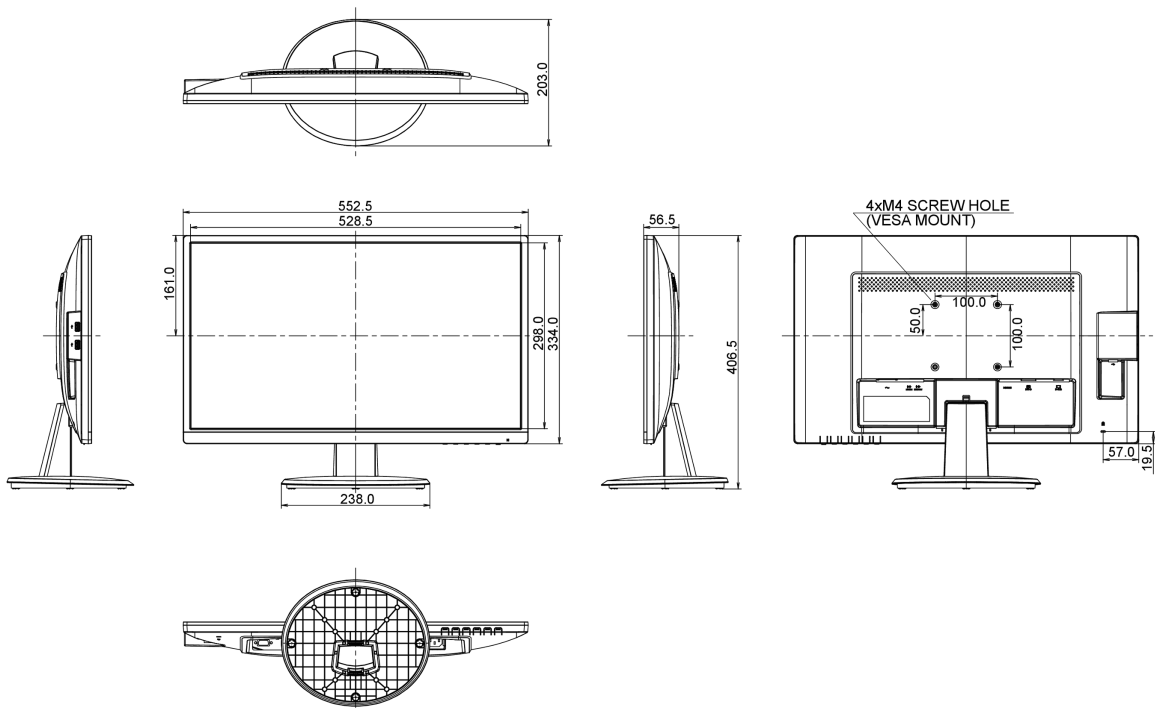

04 МЕХАНИЧЕСКИЕ ХАРАКТЕРИСТИКИ

Эргономика	наклон
Угол наклона экрана	22° вверх; 5° вниз
Крепление VESA	100 x 100мм

05 6.АКСЕССУАРЫ

Кабели	Питание, USB, HDMI
Прочее	Краткое руководство по началу работы, Руководство по безопасности

08 РАЗМЕР / ВЕС

Размер продукта Ш x В x Г	552.5 x 406.5 x 203мм
Размер коробки Ш x В x Г	622 x 410 x 120мм
Вес (без упаковки)	3.9кг
EAN код	4948570115655

Все товарные знаки и торговые марки являются собственностью их владельцев и они защищены. Ошибки и изменения допускаются. Спецификации могут быть изменены без уведомления. Все LCD мониторы соответствуют стандарту ISO-9241-307:2008 по политике битых пикселей.