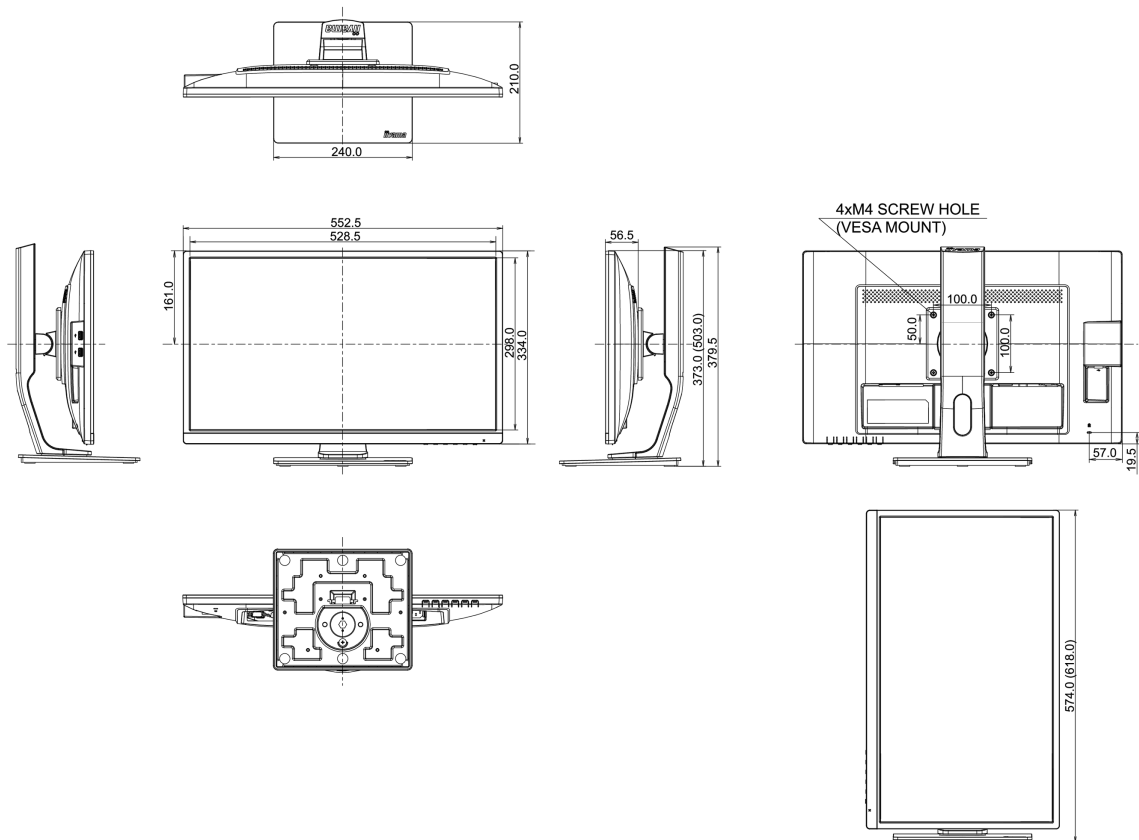

E

REACH SVHC

nad 0.1% olova

08 ROZMĚRY / HMOTNOST

Rozměry výrobku Š x V x D

552.5 x 373 (503) x 210mm

Rozměry balení Š x V x D

693 x 414 x 200mm

Váha (bez balení)

5.6kg

EAN code

4948570115648

Všechny ochranné známky jsou registrovány a chráněny. Vyhrazené právo na změny. Veškeré ploché panely LCD splňují normu ISO-9241-307:2008 v oblasti počtu vadných pixelů.