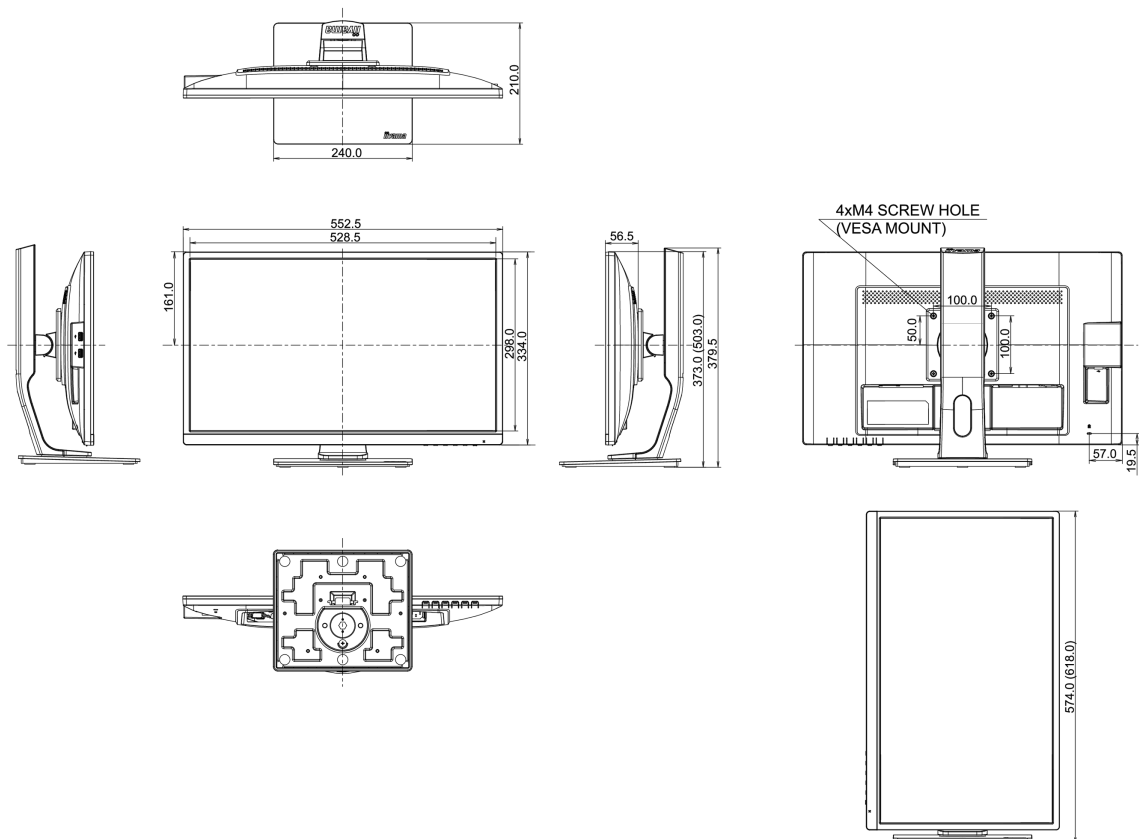

04 MECHANISME

Positieaanpassingen	hoogte, pivot (rotatie), draaien, kantelen
Hoogte-instelling	130mm
Rotatie	90°
Draaibare voet	90°; 45° links; 45° rechts
Kantelhoek	22° omhoog; 5° omlaag
VESA montage	100 x 100mm

Energie efficiëntie klasse (Regulation (EU) 2017/1369)

E

REACH SVHC

meer dan 0.1%: Lood

08 AFMETINGEN / GEWICHT

Product afmetingen B x H x D

552.5 x 373 (503) x 210mm

Doos afmetingen B x H x D

693 x 414 x 200mm

Gewicht (zonder doos)

5.6kg

EAN code

4948570115648

Alle handelsmerken zijn geregistreerd. Gegevens onder voorbehoud van zetfouten. Specificaties kunnen vooraf en zonder opgave van reden gewijzigd worden. Alle LCD-panelen vallen onder ISO-9241-307:2008 inzake pixelfouten.