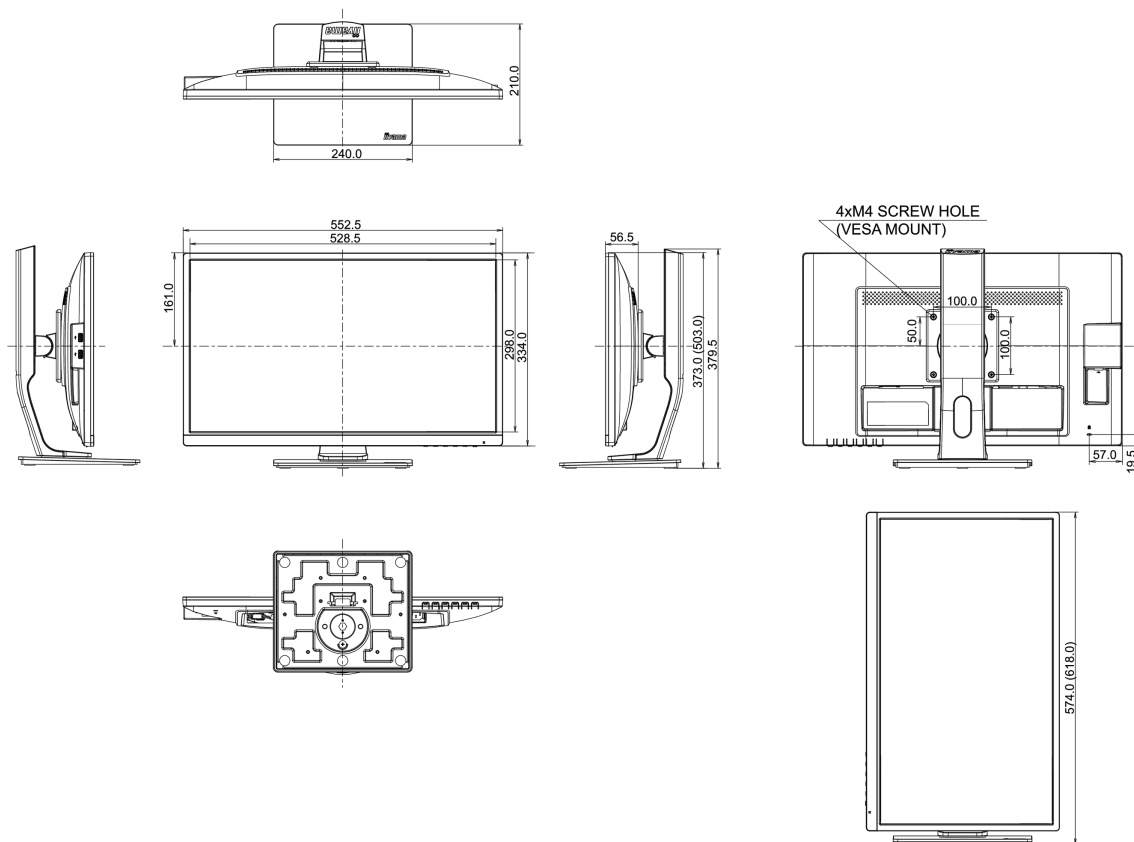

Кабели

Питание, USB, HDMI

Прочее

Краткое руководство по началу работы, Руководство по безопасности

06 POWER-MANAGEMENT

Блок питания

внутренний

Питание

AC 100 - 240V, 50/60Гц

Потребляемая мощность

26W стандарт, 0.33W ожидание, 0.29W отключено

07 СТАНДАРТЫ

Сертификаты

TCO Certified, CE, TÜV-GS, EAC, VCCI-B, RoHS support, ErP, WEEE, REACH, ENERGY STAR®

Класс энергоэффективности

A+

REACH SVHC

свинца, превышает 0.1%

08 РАЗМЕР / ВЕС

Размер продукта Ш x В x Г

552.5 x 373 (503) x 210мм

Размер коробки Ш x В x Г

693 x 414 x 200мм

Вес (без упаковки)

5.6кг

EAN код

4948570115648

Все товарные знаки и торговые марки являются собственностью их владельцев и они защищены. Ошибки и изменения допускаются. Спецификации могут быть изменены без уведомления. Все LCD мониторы соответствуют стандарту ISO-9241-307:2008 по политике битых пикселей.