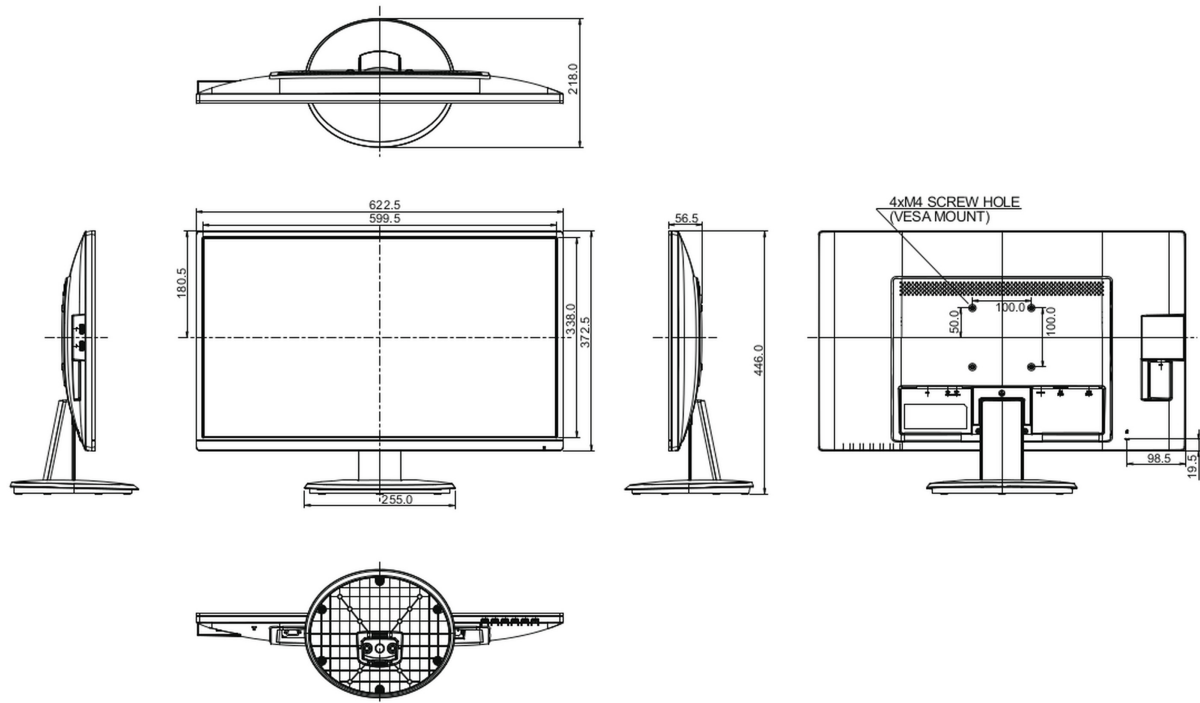

## 08 AFMETINGEN / GEWICHT

Product afmetingen B x H x D 622.5 x 446 x 218mm

Doos afmetingen B x H x D 692 x 446 x 128mm

Gewicht (zonder doos) 4.4kg

EAN code 4948570115594

Alle handelsmerken zijn geregistreerd. Gegevens onder voorbehoud van zetfouten. Specificaties kunnen vooraf en zonder opgave van reden gewijzigd worden. Alle LCD-panels vallen onder ISO-9241-307:2008 inzake pixelfouten.