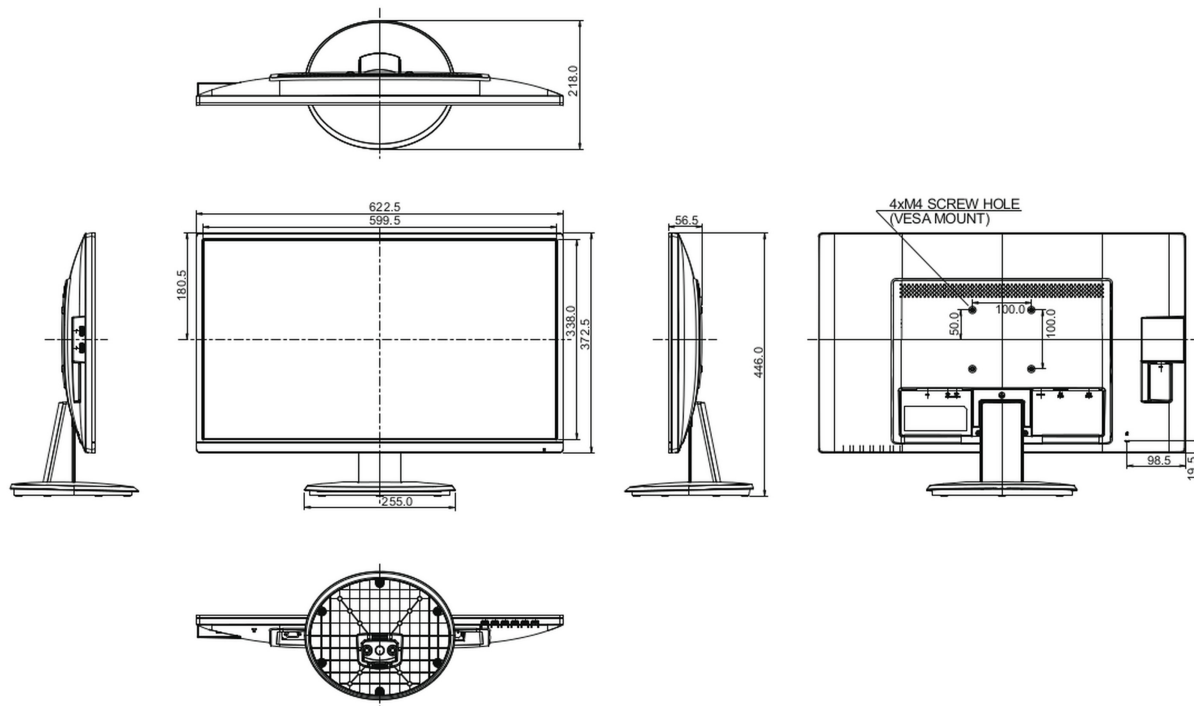

06 POWER-MANAGEMENT

Блок питания	внутренний
Питание	AC 100 - 240V, 50/60Гц
Потребляемая мощность	28W стандарт, 0.4W ожидание, 0.35W отключено

07 СТАНДАРТЫ

Сертификаты	TCO Certified, CE, TÜV-GS, EAC, VCCI-B, PSE, RoHS support, ErP, WEEE, REACH, ENERGY STAR®

Класс энергоэффективности	B

EPEAT Silver	EPEAT — это комплексная экологическая система сертификации, которая используется для оценки технических характеристик компьютеров и других электронных устройств. Серебряный сертификат (Silver) свидетельствует о том, что монитор соответствует всем обязательным критериям и удовлетворяет, как минимум, 50% дополнительных требований данного стандарта. Сертификат EPEAT Silver действителен для тех стран, в которых ийюата зарегистрировала данный продукт. Чтобы получить информацию о регистрации в вашей стране, посетите сайт www.epeat.net.

REACH SVHC	свинца, превышает 0.1%

08 РАЗМЕР / ВЕС

Размер продукта Ш x В x Г	622.5 x 446 x 218мм

Размер коробки Ш x В x Г	692 x 446 x 128мм

Вес (без упаковки)	4.4кг

EAN код	4948570115594

Все товарные знаки и торговые марки являются собственностью их владельцев и они защищены. Ошибки и изменения допускаются. Спецификации могут быть изменены без уведомления. Все LCD мониторы соответствуют стандарту ISO-9241-307:2008 по политике битых пикселей.