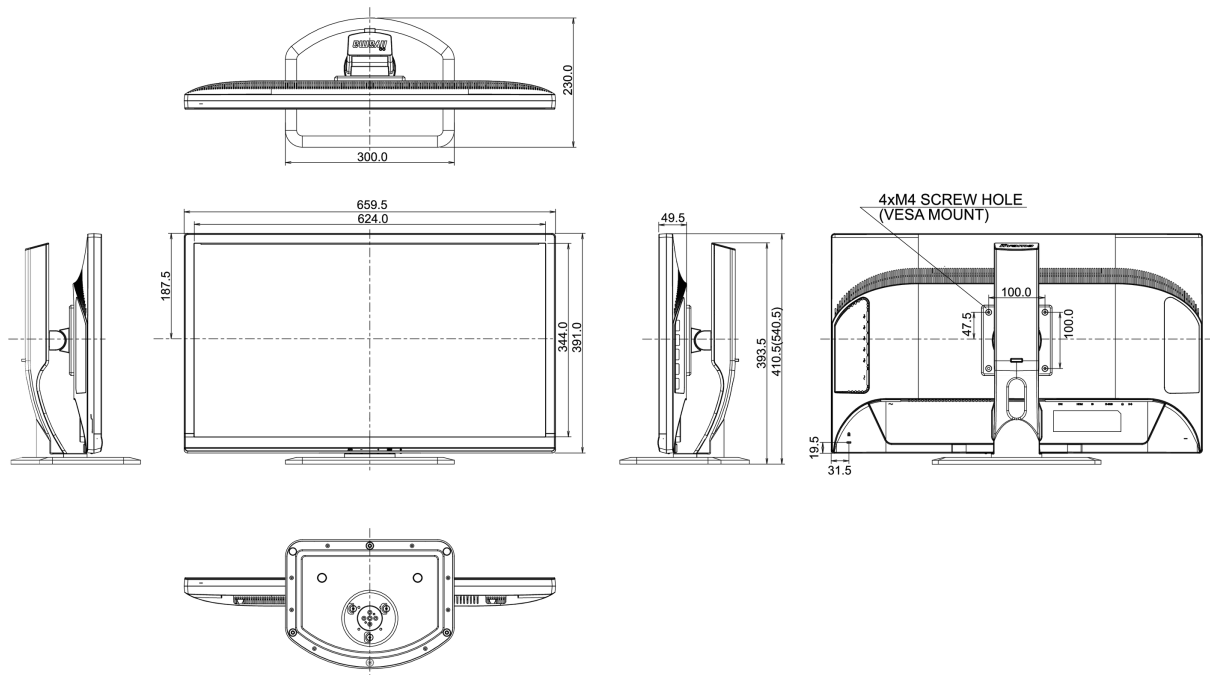

## 08 РАЗМЕР / ВЕС

Размер продукта Ш x В x Г

659.5 x 410.5 (540.5) x 230мм

Вес (без упаковки)

7.5кг

EAN код

4948570115662

Все товарные знаки и торговые марки являются собственностью их владельцев и они защищены. Ошибки и изменения допускаются. Спецификации могут быть изменены без уведомления. Все LCD мониторы соответствуют стандарту ISO-9241-307:2008 по политике битых пикселей.